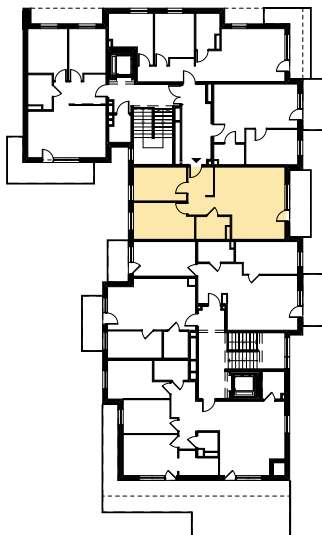

Budynek mieszkalny wielorodzinny

SOLEC KUJAWSKI, OSIEDLE SŁONECZNE, BUDYNEK B2,
MIESZKANIE NR 46, POWIERZCHNIA 63,61 m²

ZESTAWIENIE POMIESZCZEŃ M46

1.1 Komunikacja	4,52 m ²
1.2 Salon z aneksem kuch.	30,99 m ²
1.3 Łazienka	4,25 m ²
1.4 Pokój	13,00 m ²
1.5 Pokój	10,85 m ²
Σ POW. LOKALU	63,61 m²
1.6 Balkon	8,26 m ²

SCHEMAT Z LOKALIZACJĄ MIESZKANIA

V PIĘTRO

PLAN ZAGOSPODAROWANIA TERENU