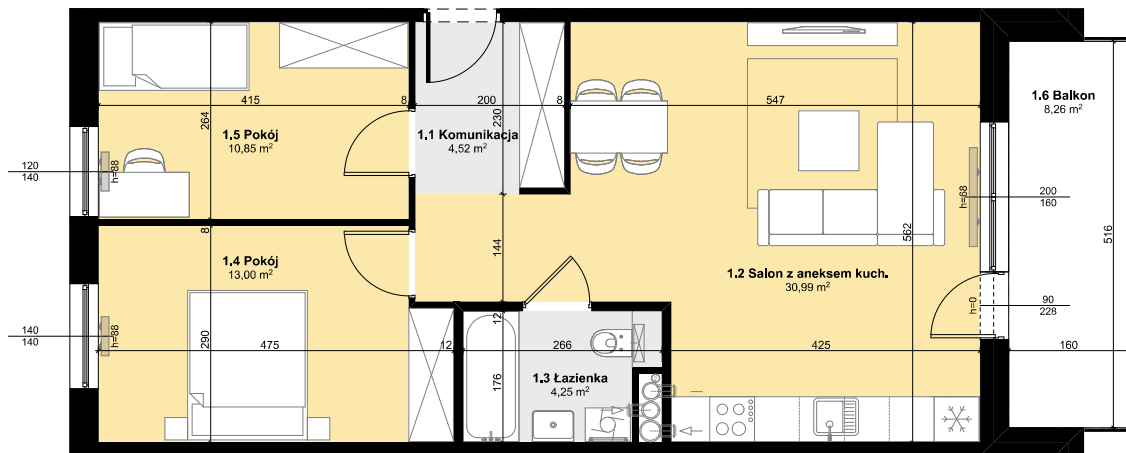

Budynek mieszkalny wielorodzinny

SOLEC KUJAWSKI, OSIEDLE SŁONECZNE, BUDYNEK B2,
MIESZKANIE NR 46, POWIERZCHNIA 63,61 m²

ZESTAWIENIE POMIESZCZEŃ M46

1.1 Komunikacja	4,52 m ²
1.2 Salon z aneksem kuch.	30,99 m ²
1.3 Łazienka	4,25 m ²
1.4 Pokój	13,00 m ²
1.5 Pokój	10,85 m ²
Σ POW. LOKALU	63,61 m²
1.6 Balkon	8,26 m ²

SCHEMAT Z LOKALIZACJĄ MIESZKANIA

V PIĘTRO

PLAN ZAGOSPODAROWANIA TERENU