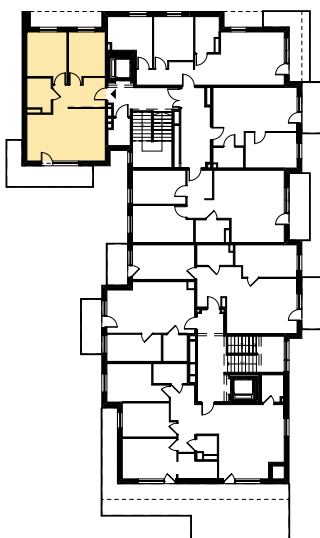

Budynek mieszkalny wielorodzinny
 SOLEC KUJAWSKI, OSIEDLE SŁONECZNE, BUDYNEK B2,
 MIESZKANIE NR 47, POWIERZCHNIA 58,61 m²

ZESTAWIENIE POMIESZCZEŃ M47

1.1 Salon z aneksem kuch.	32,06 m ²
1.2 łazienka	4,66 m ²
1.3 Pokój	11,29 m ²
1.4 Pokój	10,60 m ²
Σ POW. LOKALU	58,61 m²
1.5 Balkon	13,12 m ²

SCHEMAT Z LOKALIZACJĄ MIESZKANIA

V PIĘTRO

PLAN ZAGOSPODAROWANIA TERENU