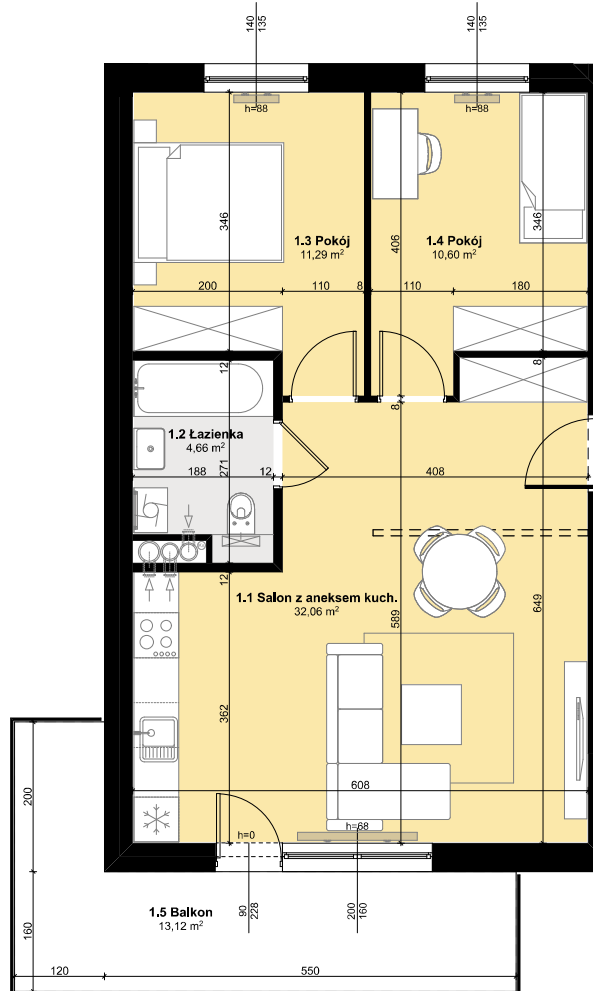

Budynek mieszkalny wielorodzinny
 SOLEC KUJAWSKI, OSIEDLE SŁONECZNE, BUDYNEK B2,
 MIESZKANIE NR 47, POWIERZCHNIA 58,61 m²

ZESTAWIENIE POMIESZCZEŃ M47

1.1 Salon z aneksem kuch.	32,06 m ²
1.2 łazienka	4,66 m ²
1.3 Pokój	11,29 m ²
1.4 Pokój	10,60 m ²
Σ POW. LOKALU	58,61 m²
1.5 Balkon	13,12 m ²

SCHEMAT Z LOKALIZACJĄ MIESZKANIA

V PIĘTRO

PLAN ZAGOSPODAROWANIA TERENU