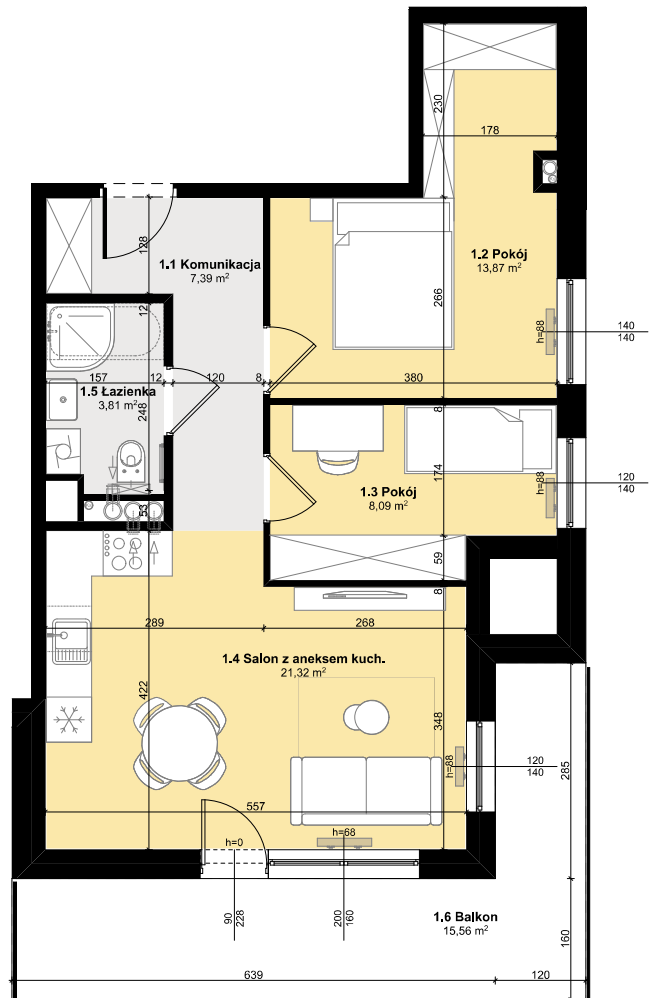

Budynek mieszkalny wielorodzinny

SOLEC KUJAWSKI, OSIEDLE SŁONECZNE, BUDYNEK B2,
MIESZKANIE NR 5, POWIERZCHNIA 54,48 m²

ZESTAWIENIE POMIESZCZEŃ M5

1.1 Komunikacja	7,39 m ²
1.2 Pokój	13,87 m ²
1.3 Pokój	8,09 m ²
1.4 Salon z aneksem kuch.	21,32 m ²
1.5 łazienka	3,81 m ²

Σ POW. LOKALU 54,48 m²

1.6 Balkon 15,56 m²

SCHEMAT Z LOKALIZACJĄ MIESZKANIA

I PIĘTRO

PLAN ZAGOSPODAROWANIA TERENU