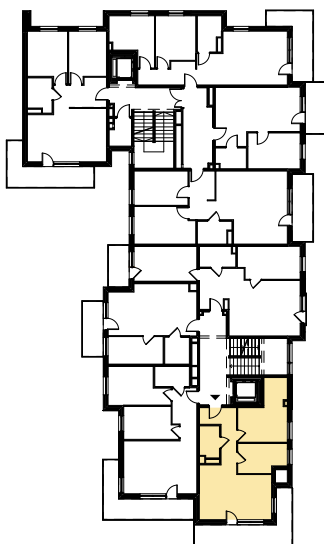

Budynek mieszkalny wielorodzinny

SOLEC KUJAWSKI, OSIEDLE SŁONECZNE, BUDYNEK B2,
MIESZKANIE NR 5, POWIERZCHNIA 54,48 m²

ZESTAWIENIE POMIESZCZEŃ M5

1.1 Komunikacja	7,39 m ²
1.2 Pokój	13,87 m ²
1.3 Pokój	8,09 m ²
1.4 Salon z aneksem kuch.	21,32 m ²
1.5 łazienka	3,81 m ²

Σ POW. LOKALU 54,48 m²

1.6 Balkon 15,56 m²

SCHEMAT Z LOKALIZACJĄ MIESZKANIA

I PIĘTRO

PLAN ZAGOSPODAROWANIA TERENU