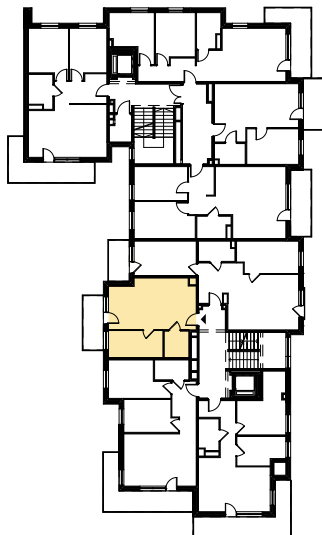

Budynek mieszkalny wielorodzinny
 SOLEC KUJAWSKI, OSIEDLE SŁONECZNE, BUDYNEK B2,
 MIESZKANIE NR 7, POWIERZCHNIA 38,19 m²

ZESTAWIENIE POMIESZCZEŃ M7

1.1 Salon z aneksem kuch.	25,49 m ²
1.2 Pokój	8,81 m ²
1.3 Łazienka	3,89 m ²
Σ POW. LOKALU	38,19 m²
1.4 Balkon	6,80 m ²

SCHEMAT Z LOKALIZACJĄ MIESZKANIA

I PIĘTRO

PLAN ZAGOSPODAROWANIA TERENU