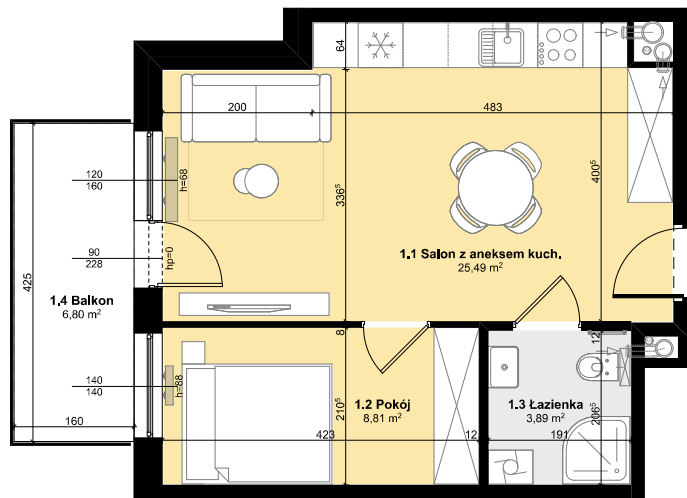

Budynek mieszkalny wielorodzinny
 SOLEC KUJAWSKI, OSIEDLE SŁONECZNE, BUDYNEK B2,
 MIESZKANIE NR 7, POWIERZCHNIA 38,19 m²

ZESTAWIENIE POMIESZCZEŃ M7

1.1 Salon z aneksem kuch.	25,49 m ²
1.2 Pokój	8,81 m ²
1.3 Łazienka	3,89 m ²
Σ POW. LOKALU	38,19 m²
1.4 Balkon	6,80 m ²

SCHEMAT Z LOKALIZACJĄ MIESZKANIA

I PIĘTRO

PLAN ZAGOSPODAROWANIA TERENU