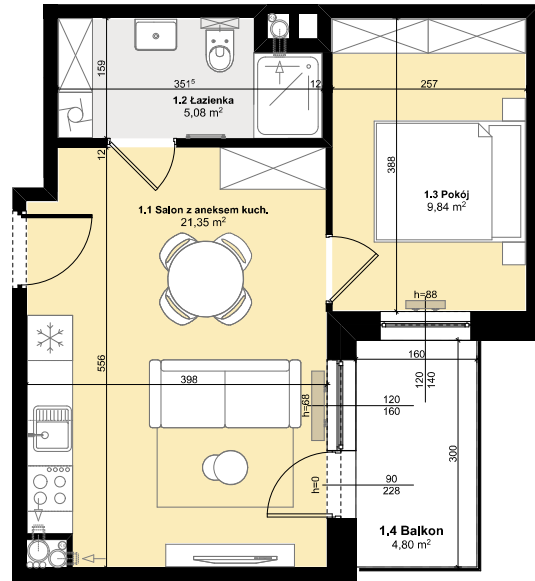

Budynek mieszkalny wielorodzinny

SOLEC KUJAWSKI, OSIEDLE SŁONECZNE, BUDYNEK B1,
MIESZKANIE NR 7, POWIERZCHNIA 36,27 m²

ZESTAWIENIE POMIESZCZEŃ M7

1.1 Salon z aneksem kuch.	21,35 m ²
1.2 Łazienka	5,08 m ²
1.3 Pokój	9,84 m ²
Σ POW. LOKALU	36,27 m²
1.4 Balkon	4,80 m ²

SCHEMAT Z LOKALIZACJĄ MIESZKANIA

I PIĘTRO

PLAN ZAGOSPODAROWANIA TERENU