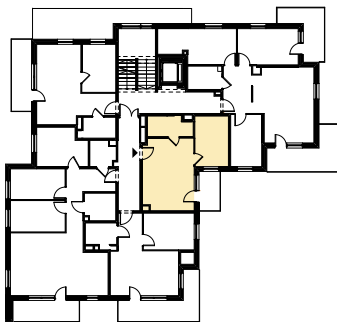

Budynek mieszkalny wielorodzinny

SOLEC KUJAWSKI, OSIEDLE SŁONECZNE, BUDYNEK B1,
MIESZKANIE NR 7, POWIERZCHNIA 36,27 m²

ZESTAWIENIE POMIESZCZEŃ M7

1.1 Salon z aneksem kuch.	21,35 m ²
1.2 Łazienka	5,08 m ²
1.3 Pokój	9,84 m ²
Σ POW. LOKALU	36,27 m²
1.4 Balkon	4,80 m ²

SCHEMAT Z LOKALIZACJĄ MIESZKANIA

I PIĘTRO

PLAN ZAGOSPODAROWANIA TERENU