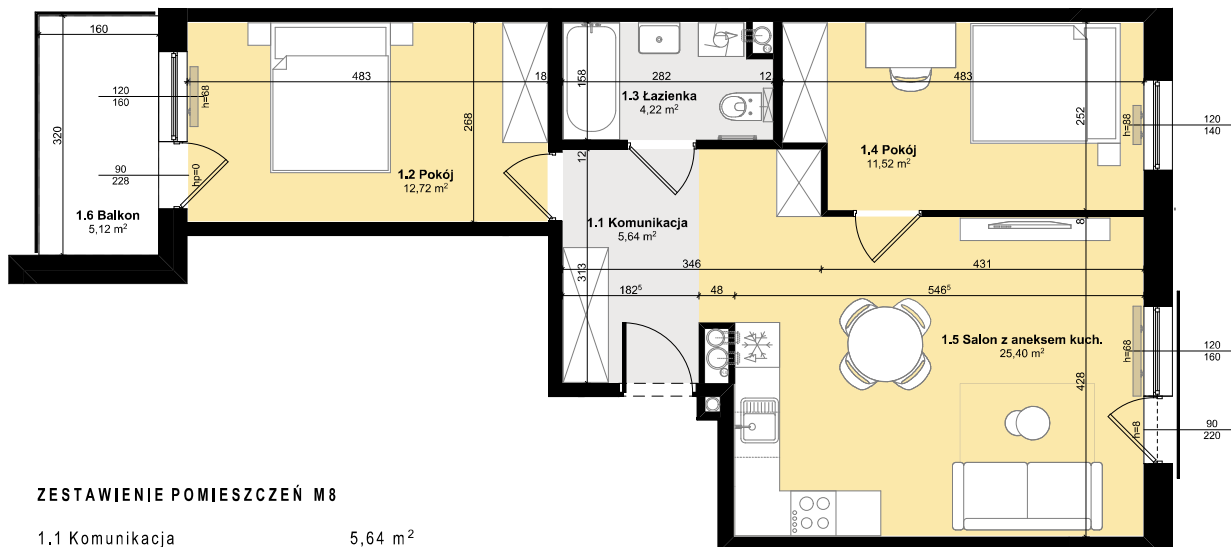

Budynek mieszkalny wielorodzinny

SOLEC KUJAWSKI, OSIEDLE SŁONECZNE, BUDYNEK B2,
MIESZKANIE NR 8, POWIERZCHNIA 59,50 m²

ZESTAWIENIE POMIESZCZEŃ M8

1.1 Komunikacja	5,64 m ²
1.2 Pokój	12,72 m ²
1.3 Łazienka	4,22 m ²
1.4 Pokój	11,52 m ²
1.5 Salon z aneksem kuch.	25,40 m ²
Σ POW. LOKALU	59,50 m²
1.6 Balkon	5,12 m ²

SCHEMAT Z LOKALIZACJĄ MIESZKANIA

I PIĘTRO

PLAN ZAGOSPODAROWANIA TERENU