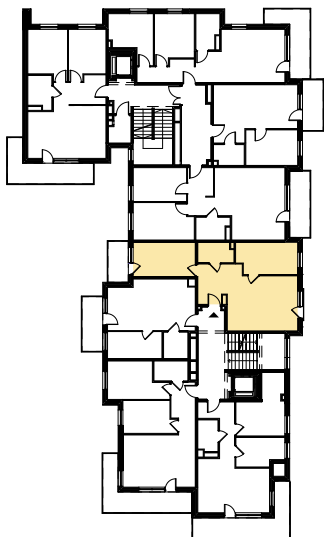

Budynek mieszkalny wielorodzinny

SOLEC KUJAWSKI, OSIEDLE SŁONECZNE, BUDYNEK B2,
MIESZKANIE NR 8, POWIERZCHNIA 59,50 m²

ZESTAWIENIE POMIESZCZEŃ M8

1.1 Komunikacja	5,64 m ²
1.2 Pokój	12,72 m ²
1.3 Łazienka	4,22 m ²
1.4 Pokój	11,52 m ²
1.5 Salon z aneksem kuch.	25,40 m ²
Σ POW. LOKALU	59,50 m²
1.6 Balkon	5,12 m ²

SCHEMAT Z LOKALIZACJĄ MIESZKANIA

I PIĘTRO

PLAN ZAGOSPODAROWANIA TERENU