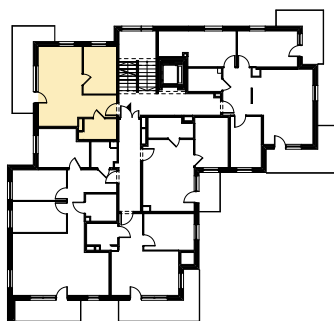

Budynek mieszkalny wielorodzinny

SOLEC KUJAWSKI, OSIEDLE SŁONECZNE, BUDYNEK B1,
MIESZKANIE NR 15, POWIERZCHNIA 38,86 m²

ZESTAWIENIE POMIESZCZEŃ M15

1.1 Komunikacja	4,58 m ²
1.2 łazienka	4,23 m ²
1.3 Salon z aneksem kuch.	20,58 m ²
1.4 Pokój	9,47 m ²
Σ POW. LOKALU	38,86 m²
1.5 Balkon	12,64 m ²

SCHEMAT Z LOKALIZACJĄ MIESZKANIA

PLAN ZAGOSPODAROWANIA TERENU

II PIĘTRO