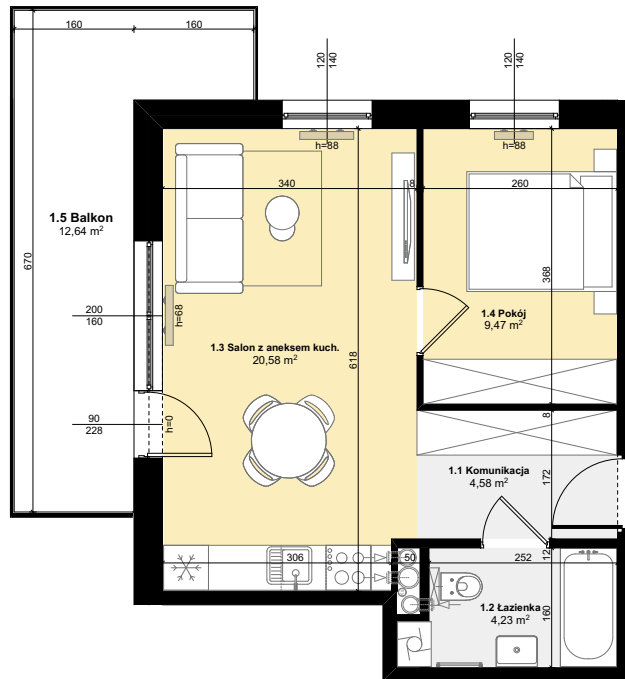

Budynek mieszkalny wielorodzinny

SOLEC KUJAWSKI, OSIEDLE SŁONECZNE, BUDYNEK B1,
MIESZKANIE NR 15, POWIERZCHNIA 38,86 m²

ZESTAWIENIE POMIESZCZEŃ M15

1.1 Komunikacja	4,58 m ²
1.2 łazienka	4,23 m ²
1.3 Salon z aneksem kuch.	20,58 m ²
1.4 Pokój	9,47 m ²
Σ POW. LOKALU	38,86 m²
1.5 Balkon	12,64 m ²

SCHEMAT Z LOKALIZACJĄ MIESZKANIA

PLAN ZAGOSPODAROWANIA TERENU

II PIĘTRO