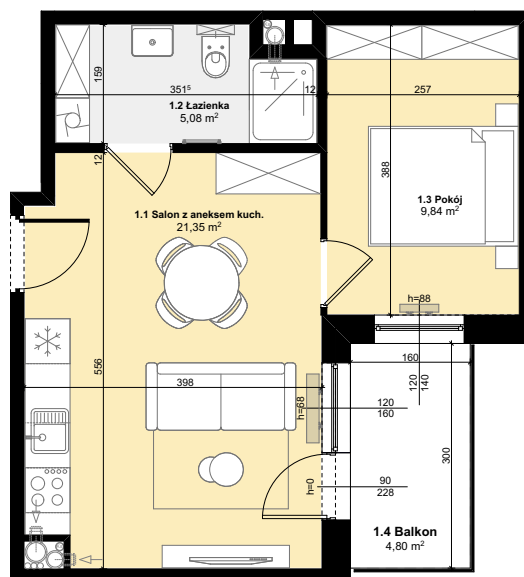

Budynek mieszkalny wielorodzinny
 SOLEC KUJAWSKI, OSIEDLE SŁONECZNE, BUDYNEK B1,
 MIESZKANIE NR 17, POWIERZCHNIA 36,27 m²

ZESTAWIENIE POMIESZCZEŃ M17

1.1 Salon z aneksem kuch.	21,35 m ²
1.2 Łazienka	5,08 m ²
1.3 Pokój	9,84 m ²
Σ POW. LOKALU	36,27 m²
1.4 Balkon	4,80 m ²

SCHEMAT Z LOKALIZACJĄ MIESZKANIA

III PIĘTRO

PLAN ZAGOSPODAROWANIA TERENU