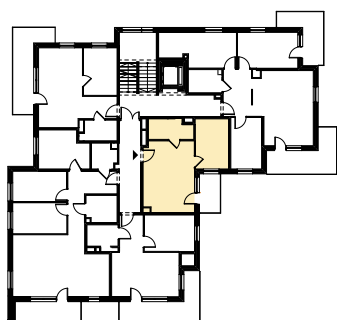

Budynek mieszkalny wielorodzinny
 SOLEC KUJAWSKI, OSIEDLE SŁONECZNE, BUDYNEK B1,
 MIESZKANIE NR 17, POWIERZCHNIA 36,27 m²

ZESTAWIENIE POMIESZCZEŃ M17

1.1 Salon z aneksem kuch.	21,35 m ²
1.2 Łazienka	5,08 m ²
1.3 Pokój	9,84 m ²
Σ POW. LOKALU	36,27 m²
1.4 Balkon	4,80 m ²

SCHEMAT Z LOKALIZACJĄ MIESZKANIA

III PIĘTRO

PLAN ZAGOSPODAROWANIA TERENU