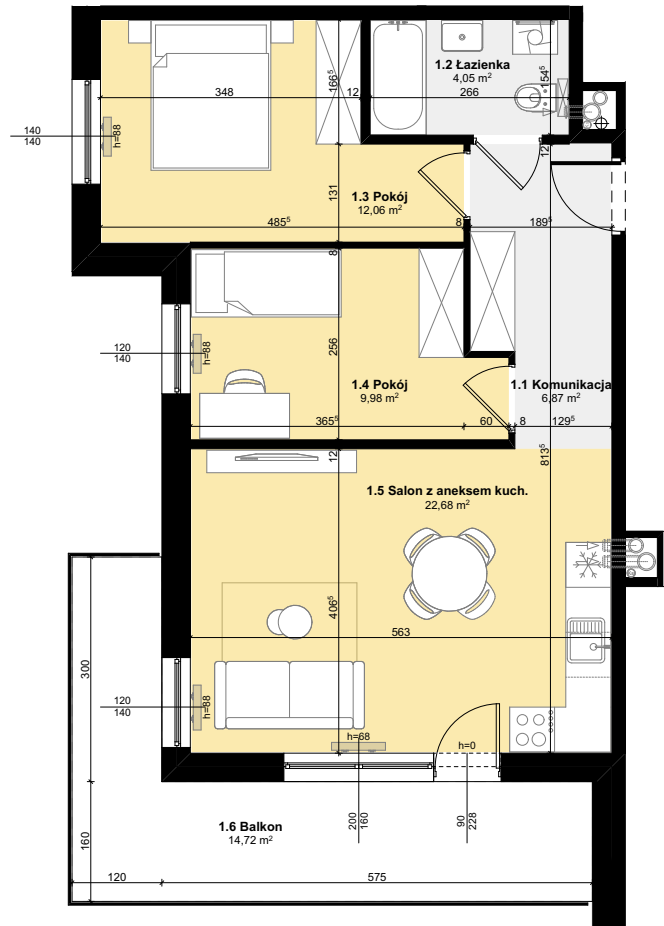

Budynek mieszkalny wielorodzinny

SOLEC KUJAWSKI, OSIEDLE SŁONECZNE, BUDYNEK B2,
MIESZKANIE NR 18, POWIERZCHNIA 55,64 m²

ZESTAWIENIE POMIESZCZEŃ M18

1.1 Komunikacja	6,87 m ²
1.2 Łazienka	4,05 m ²
1.3 Pokój	12,06 m ²
1.4 Pokój	9,98 m ²
1.5 Salon z aneksem kuch.	22,68 m ²
Σ POW. LOKALU	55,64 m²
1.6 Balkon	14,72 m ²

SCHEMAT Z LOKALIZACJĄ MIESZKANIA

IV PIĘTRO

PLAN ZAGOSPODAROWANIA TERENU