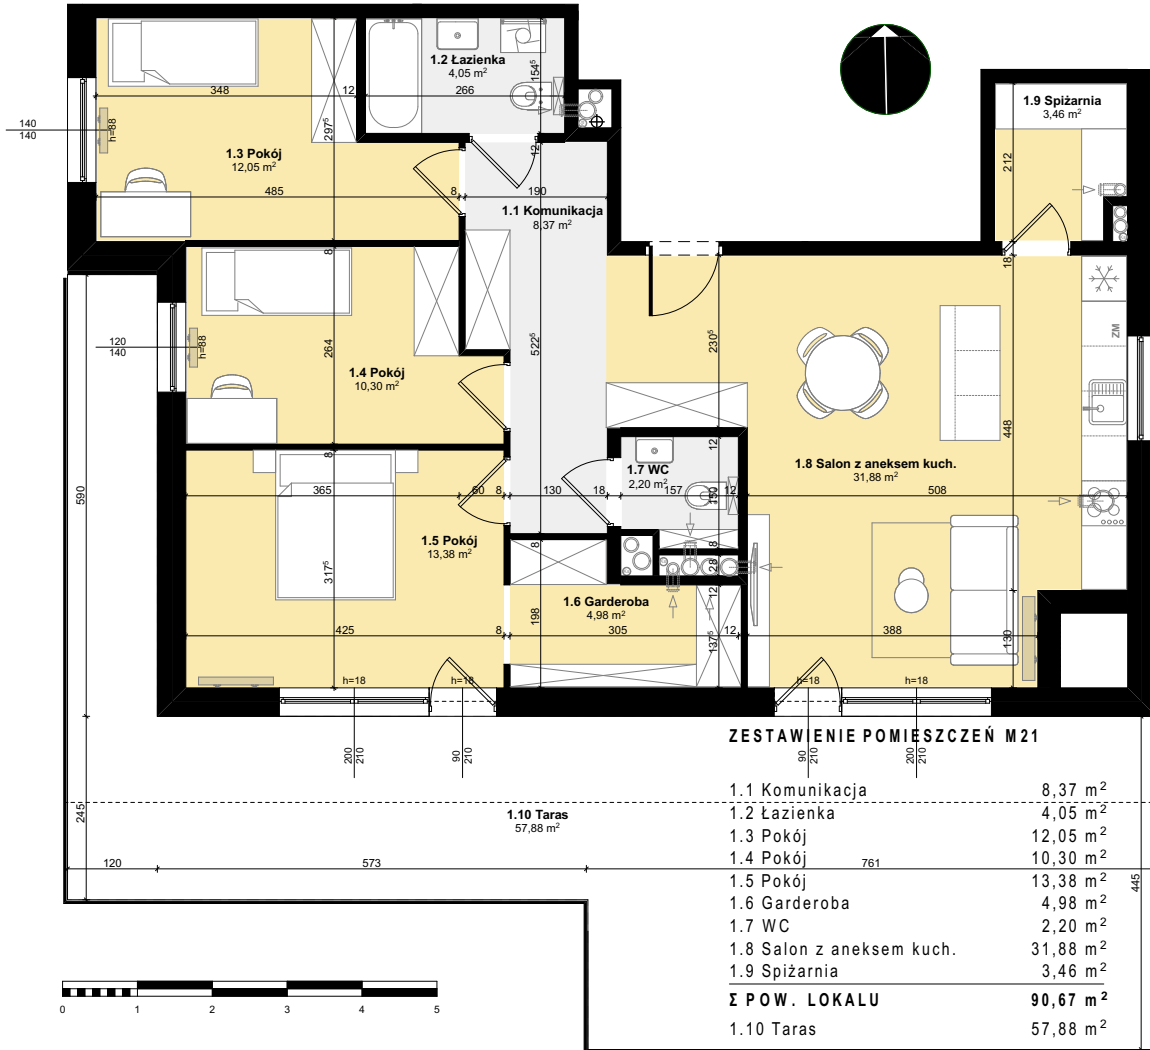

Budynek mieszkalny wielorodzinny
 SOLEC KUJAWSKI, OSIEDLE SŁONECZNE, BUDYNEK B2,
 MIESZKANIE NR 21, POWIERZCHNIA 90,67 m²

SCHEMAT Z LOKALIZACJĄ MIESZKANIA

PLAN ZAGOSPODAROWANIA TERENU

V PIĘTRO