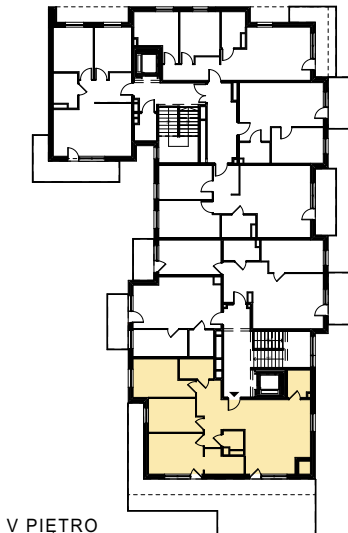

Budynek mieszkalny wielorodzinny
 SOLEC KUJAWSKI, OSIEDLE SŁONECZNE, BUDYNEK B2,
 MIESZKANIE NR 21, POWIERZCHNIA 90,67 m²

SCHEMAT Z LOKALIZACJĄ MIESZKANIA

PLAN ZAGOSPODAROWANIA TERENU

V PIĘTRO