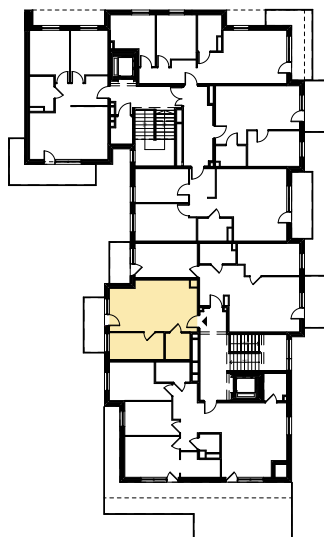

Budynek mieszkalny wielorodzinny
 SOLEC KUJAWSKI, OSIEDLE SŁONECZNE, BUDYNEK B2,
 MIESZKANIE NR 22, POWIERZCHNIA 38,19 m²

ZESTAWIENIE POMIESZCZEŃ M22

1.1 Salon z aneksem kuch.	25,49 m ²
1.2 Pokój	8,81 m ²
1.3 Łazienka	3,89 m ²
Σ POW. LOKALU	38,19 m²
1.4 Balkon	6,80 m ²

SCHEMAT Z LOKALIZACJĄ MIESZKANIA

V PIĘTRO

PLAN ZAGOSPODAROWANIA TERENU