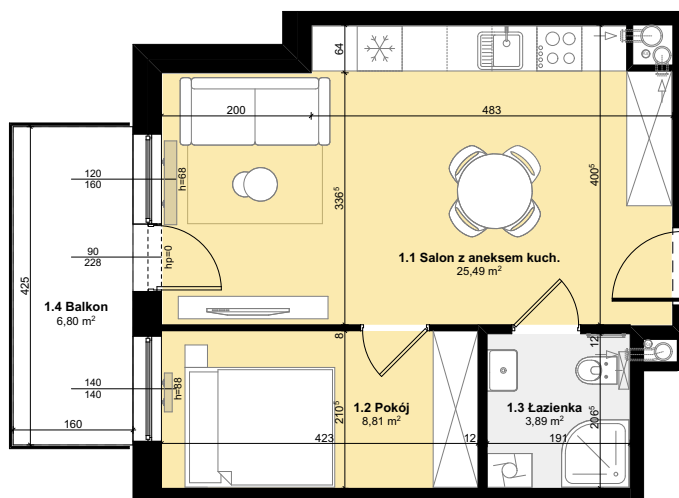

Budynek mieszkalny wielorodzinny
 SOLEC KUJAWSKI, OSIEDLE SŁONECZNE, BUDYNEK B2,
 MIESZKANIE NR 22, POWIERZCHNIA 38,19 m²

ZESTAWIENIE POMIESZCZEŃ M22

1.1 Salon z aneksem kuch.	25,49 m ²
1.2 Pokój	8,81 m ²
1.3 Łazienka	3,89 m ²
Σ POW. LOKALU	38,19 m²
1.4 Balkon	6,80 m ²

SCHEMAT Z LOKALIZACJĄ MIESZKANIA

V PIĘTRO

PLAN ZAGOSPODAROWANIA TERENU