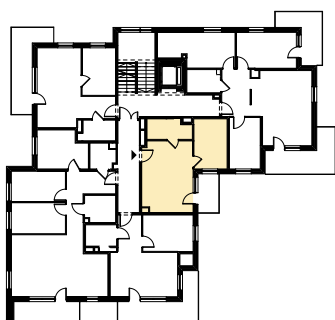

Budynek mieszkalny wielorodzinny
 SOLEC KUJAWSKI, OSIEDLE SŁONECZNE, BUDYNEK B1,
 MIESZKANIE NR 22, POWIERZCHNIA 36,27 m²

ZESTAWIENIE POMIESZCZEŃ M22

1.1 Salon z aneksem kuch.	21,35 m ²
1.2 Łazienka	5,08 m ²
1.3 Pokój	9,84 m ²
Σ POW. LOKALU	36,27 m²
1.4 Balkon	4,80 m ²

SCHEMAT Z LOKALIZACJĄ MIESZKANIA

PLAN ZAGOSPODAROWANIA TERENU

IV PIĘTRO