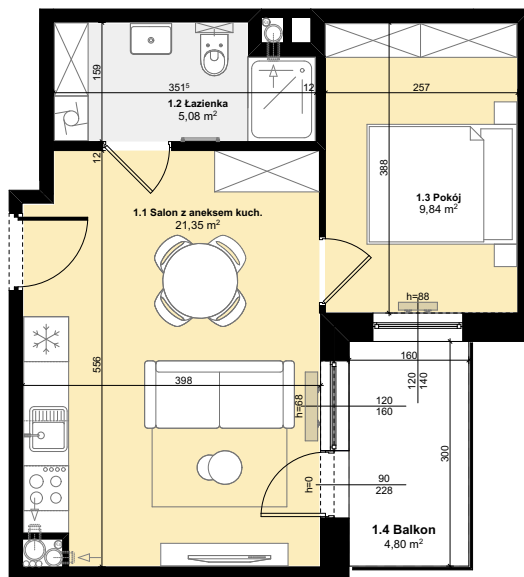

Budynek mieszkalny wielorodzinny
 SOLEC KUJAWSKI, OSIEDLE SŁONECZNE, BUDYNEK B1,
 MIESZKANIE NR 22, POWIERZCHNIA 36,27 m²

ZESTAWIENIE POMIESZCZEŃ M22

1.1 Salon z aneksem kuch.	21,35 m ²
1.2 Łazienka	5,08 m ²
1.3 Pokój	9,84 m ²
Σ POW. LOKALU	36,27 m²
1.4 Balkon	4,80 m ²

SCHEMAT Z LOKALIZACJĄ MIESZKANIA

PLAN ZAGOSPODAROWANIA TERENU

IV PIĘTRO