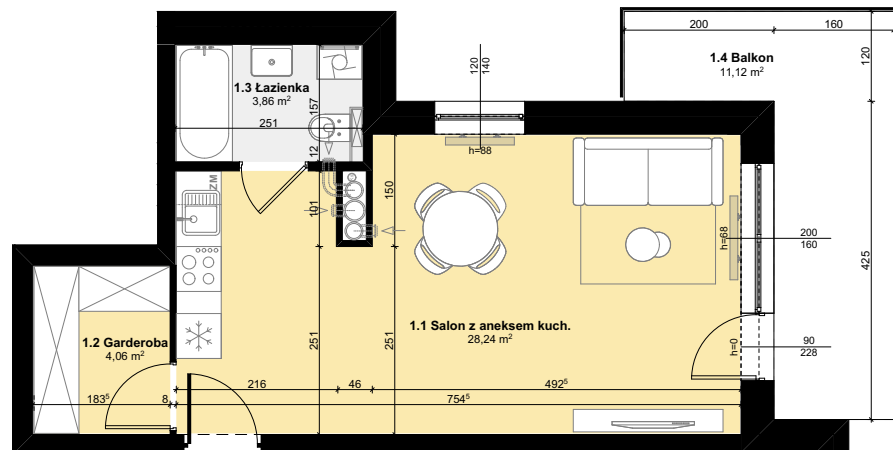

Budynek mieszkalny wielorodzinny
 SOLEC KUJAWSKI, OSIEDLE SŁONECZNE, BUDYNEK B2,
 MIESZKANIE NR 24, POWIERZCHNIA 36,16 m²

ZESTAWIENIE POMIESZCZEŃ M24

1.1 Komunikacja	28,24 m ²
1.2 Garderoba	4,06 m ²
1.3 łazienka	3,86 m ²
Σ POW. LOKALU	36,16 m²
1.4 Balkon	11,12 m ²

SCHEMAT Z LOKALIZACJĄ MIESZKANIA

PARTER

PLAN ZAGOSPODAROWANIA TERENU