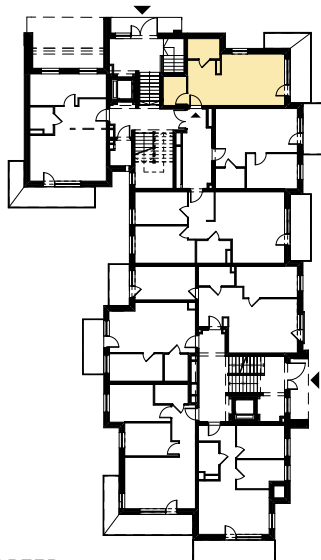

Budynek mieszkalny wielorodzinny
 SOLEC KUJAWSKI, OSIEDLE SŁONECZNE, BUDYNEK B2,
 MIESZKANIE NR 24, POWIERZCHNIA 36,16 m²

ZESTAWIENIE POMIESZCZEŃ M24

1.1 Komunikacja	28,24 m ²
1.2 Garderoba	4,06 m ²
1.3 łazienka	3,86 m ²
Σ POW. LOKALU	36,16 m²
1.4 Balkon	11,12 m ²

SCHEMAT Z LOKALIZACJĄ MIESZKANIA

PARTER

PLAN ZAGOSPODAROWANIA TERENU