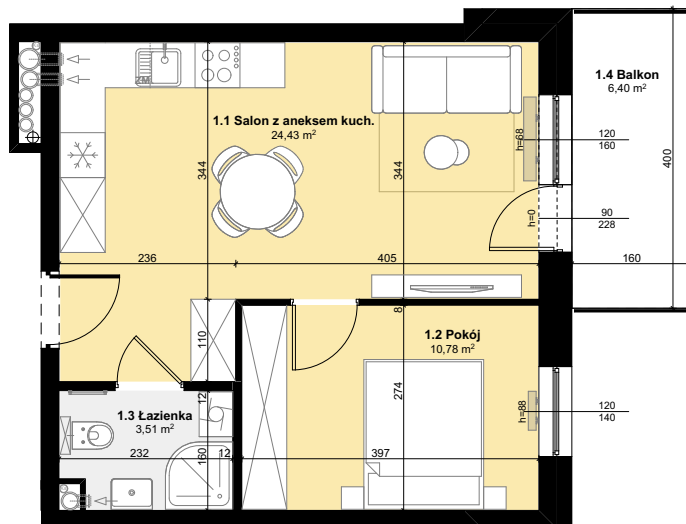

Budynek mieszkalny wielorodzinny

SOLEC KUJAWSKI, OSIEDLE SŁONECZNE, BUDYNEK B2,
MIESZKANIE NR 25, POWIERZCHNIA 38,72 m²

ZESTAWIENIE POMIESZCZEŃ M25

1.1 Salon z aneksem kuch.	24,43 m ²
1.2 Pokój	10,78 m ²
1.3 łazienka	3,51 m ²
Σ POW. LOKALU	38,72 m²
1.4 Balkon	6,40 m ²

SCHEMAT Z LOKALIZACJĄ MIESZKANIA

PARTER

PLAN ZAGOSPODAROWANIA TERENU