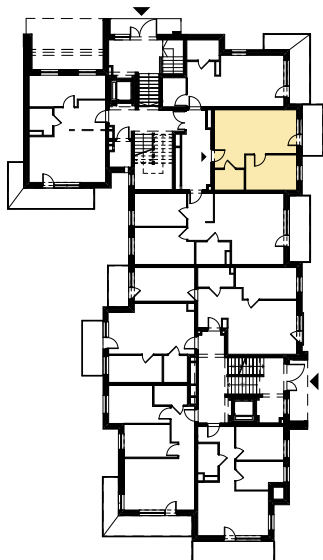

Budynek mieszkalny wielorodzinny

SOLEC KUJAWSKI, OSIEDLE SŁONECZNE, BUDYNEK B2,
MIESZKANIE NR 25, POWIERZCHNIA 38,72 m²

ZESTAWIENIE POMIESZCZEŃ M25

1.1 Salon z aneksem kuch.	24,43 m ²
1.2 Pokój	10,78 m ²
1.3 łazienka	3,51 m ²
Σ POW. LOKALU	38,72 m²
1.4 Balkon	6,40 m ²

SCHEMAT Z LOKALIZACJĄ MIESZKANIA

PARTER

PLAN ZAGOSPODAROWANIA TERENU