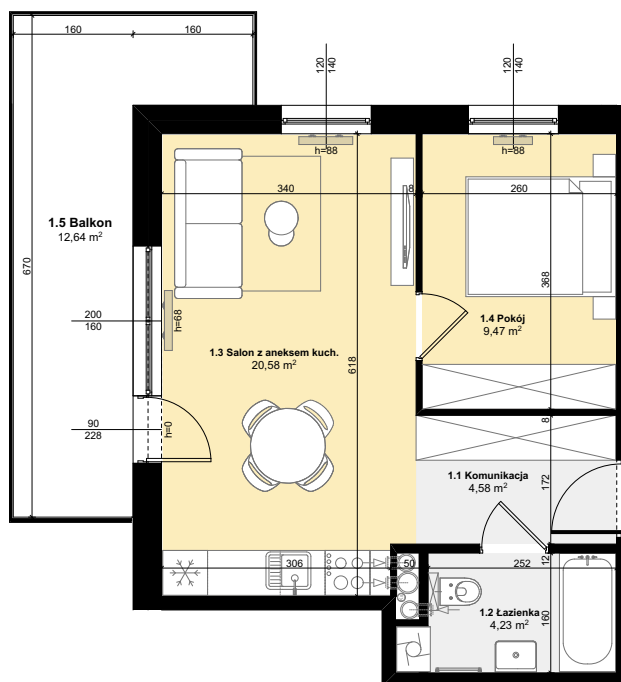

Budynek mieszkalny wielorodzinny

SOLEC KUJAWSKI, OSIEDLE SŁONECZNE, BUDYNEK B1,
MIESZKANIE NR 25, POWIERZCHNIA 38,86 m²

ZESTAWIENIE POMIESZCZEŃ M25

1.1 Komunikacja	4,58 m ²
1.2 łazienka	4,23 m ²
1.3 Salon z aneksem kuch.	20,58 m ²
1.4 Pokój	9,47 m ²
Σ POW. LOKALU	38,86 m²
1.5 Balkon	12,64 m ²

SCHEMAT Z LOKALIZACJĄ MIESZKANIA

PLAN ZAGOSPODAROWANIA TERENU

IV PIĘTRO