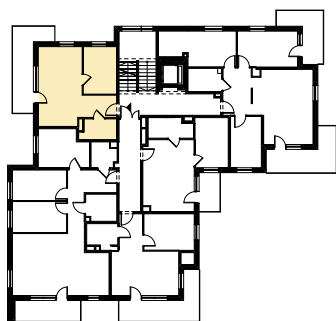

Budynek mieszkalny wielorodzinny

SOLEC KUJAWSKI, OSIEDLE SŁONECZNE, BUDYNEK B1,
MIESZKANIE NR 25, POWIERZCHNIA 38,86 m²

ZESTAWIENIE POMIESZCZEŃ M25

1.1 Komunikacja	4,58 m ²
1.2 łazienka	4,23 m ²
1.3 Salon z aneksem kuch.	20,58 m ²
1.4 Pokój	9,47 m ²
Σ POW. LOKALU	38,86 m²
1.5 Balkon	12,64 m ²

SCHEMAT Z LOKALIZACJĄ MIESZKANIA

PLAN ZAGOSPODAROWANIA TERENU

IV PIĘTRO