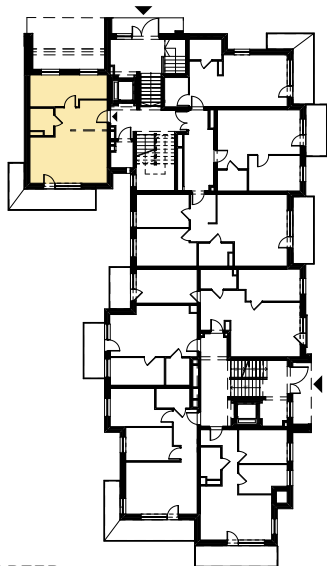

Budynek mieszkalny wielorodzinny

SOLEC KUJAWSKI, OSIEDLE SŁONECZNE, BUDYNEK B2,
MIESZKANIE NR 27, POWIERZCHNIA 47,93 m²

ZESTAWIENIE POMIESZCZEŃ M27

1.1 Salon z aneksem kuch.	31,35 m ²
1.2 Pokój	13,18 m ²
1.3 Łazienka	3,40 m ²
Σ POW. LOKALU	47,93 m²
1.4 Balkon	13,12 m ²

SCHEMAT Z LOKALIZACJĄ MIESZKANIA

PARTER

PLAN ZAGOSPODAROWANIA TERENU