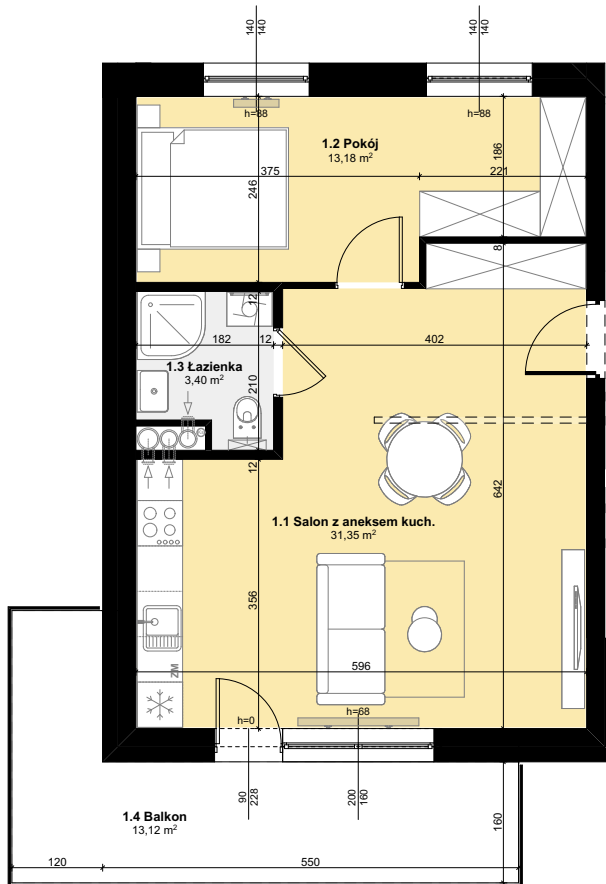

Budynek mieszkalny wielorodzinny

SOLEC KUJAWSKI, OSIEDLE SŁONECZNE, BUDYNEK B2,
MIESZKANIE NR 27, POWIERZCHNIA 47,93 m²

ZESTAWIENIE POMIESZCZEŃ M27

1.1 Salon z aneksem kuch.	31,35 m ²
1.2 Pokój	13,18 m ²
1.3 Łazienka	3,40 m ²
Σ POW. LOKALU	47,93 m²
1.4 Balkon	13,12 m ²

SCHEMAT Z LOKALIZACJĄ MIESZKANIA

PARTER

PLAN ZAGOSPODAROWANIA TERENU