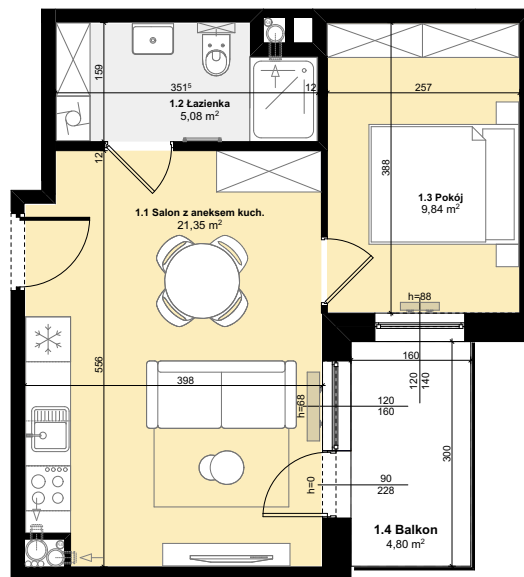

Budynek mieszkalny wielorodzinny

SOLEC KUJAWSKI, OSIEDLE SŁONECZNE, BUDYNEK B1,
MIESZKANIE NR 27, POWIERZCHNIA 36,27 m²

ZESTAWIENIE POMIESZCZEŃ M27

1.1 Salon z aneksem kuch.	21,35 m ²
1.2 Łazienka	5,08 m ²
1.3 Pokój	9,84 m ²
Σ POW. LOKALU	36,27 m²
1.4 Balkon	4,80 m ²

SCHEMAT Z LOKALIZACJĄ MIESZKANIA

V PIĘTRO

PLAN ZAGOSPODAROWANIA TERENU