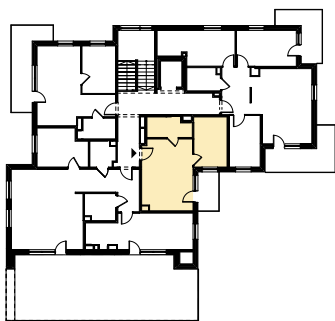

Budynek mieszkalny wielorodzinny

SOLEC KUJAWSKI, OSIEDLE SŁONECZNE, BUDYNEK B1,
MIESZKANIE NR 27, POWIERZCHNIA 36,27 m²

ZESTAWIENIE POMIESZCZEŃ M27

1.1 Salon z aneksem kuch.	21,35 m ²
1.2 Łazienka	5,08 m ²
1.3 Pokój	9,84 m ²
Σ POW. LOKALU	36,27 m²
1.4 Balkon	4,80 m ²

SCHEMAT Z LOKALIZACJĄ MIESZKANIA

V PIĘTRO

PLAN ZAGOSPODAROWANIA TERENU