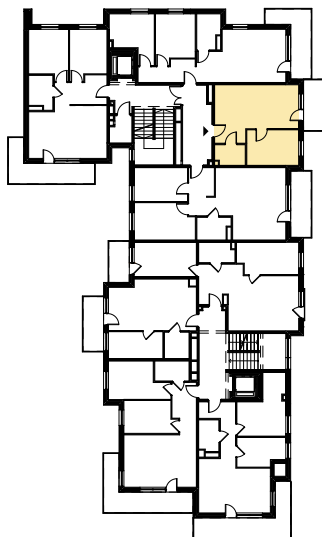

Budynek mieszkalny wielorodzinny

SOLEC KUJAWSKI, OSIEDLE SŁONECZNE, BUDYNEK B2,
MIESZKANIE NR 29, POWIERZCHNIA 39,44 m²

ZESTAWIENIE POMIESZCZEŃ M29

1.1 Salon z aneksem kuch.	24,83 m ²
1.2 Pokój	11,02 m ²
1.3 Łazienka	3,59 m ²
Σ POW. LOKALU	39,44 m²
1.4 Balkon	6,40 m ²

SCHEMAT Z LOKALIZACJĄ MIESZKANIA

I PIĘTRO

PLAN ZAGOSPODAROWANIA TERENU