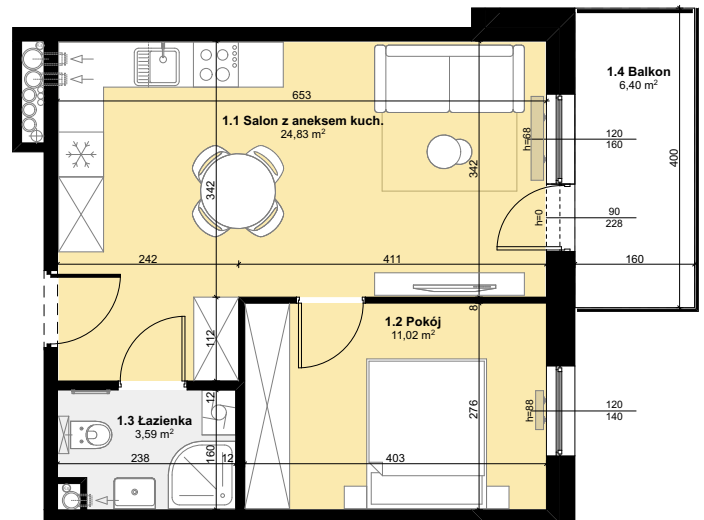

Budynek mieszkalny wielorodzinny

SOLEC KUJAWSKI, OSIEDLE SŁONECZNE, BUDYNEK B2,
MIESZKANIE NR 29, POWIERZCHNIA 39,44 m²

ZESTAWIENIE POMIESZCZEŃ M29

1.1 Salon z aneksem kuch.	24,83 m ²
1.2 Pokój	11,02 m ²
1.3 Łazienka	3,59 m ²
Σ POW. LOKALU	39,44 m²
1.4 Balkon	6,40 m ²

SCHEMAT Z LOKALIZACJĄ MIESZKANIA

I PIĘTRO

PLAN ZAGOSPODAROWANIA TERENU