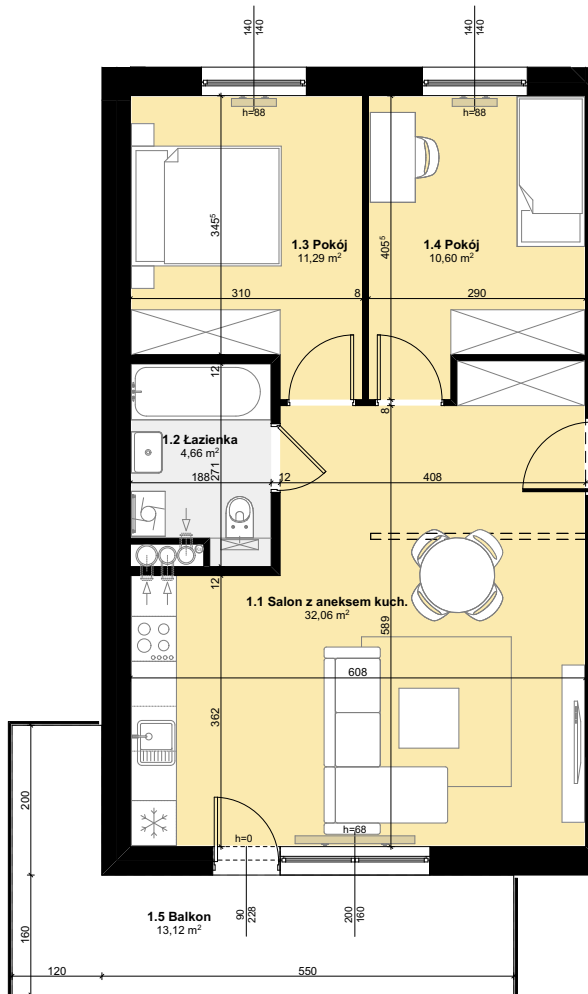

## Budynek mieszkalny wielorodzinny

SOLEC KUJAWSKI, OSIEDLE SŁONECZNE, BUDYNEK B2,  
MIESZKANIE NR 31, POWIERZCHNIA 58,61 m<sup>2</sup>

### ZESTAWIENIE POMIESZCZEŃ M31

1.1 Salon z aneksem kuch.	32,06 m <sup>2</sup>
1.2 Łazienka	4,66 m <sup>2</sup>
1.3 Pokój	11,29 m <sup>2</sup>
1.4 Pokój	10,60 m <sup>2</sup>
<b>Σ POW. LOKALU</b>	<b>58,61 m<sup>2</sup></b>
1.5 Balkon	13,12 m <sup>2</sup>

### SCHEMAT Z LOKALIZACJĄ MIESZKANIA

I PIĘTRO