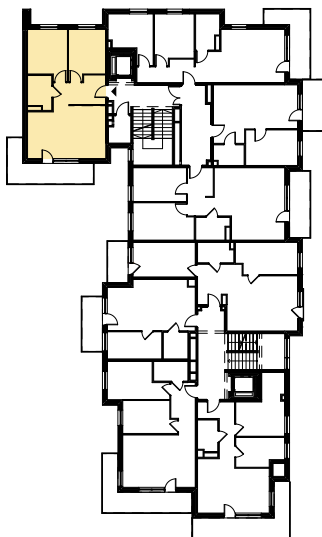

## Budynek mieszkalny wielorodzinny

SOLEC KUJAWSKI, OSIEDLE SŁONECZNE, BUDYNEK B2,  
MIESZKANIE NR 31, POWIERZCHNIA 58,61 m<sup>2</sup>

### ZESTAWIENIE POMIESZCZEŃ M31

1.1 Salon z aneksem kuch.	32,06 m <sup>2</sup>
1.2 Łazienka	4,66 m <sup>2</sup>
1.3 Pokój	11,29 m <sup>2</sup>
1.4 Pokój	10,60 m <sup>2</sup>
<b>Σ POW. LOKALU</b>	<b>58,61 m<sup>2</sup></b>
1.5 Balkon	13,12 m <sup>2</sup>

### SCHEMAT Z LOKALIZACJĄ MIESZKANIA

I PIĘTRO