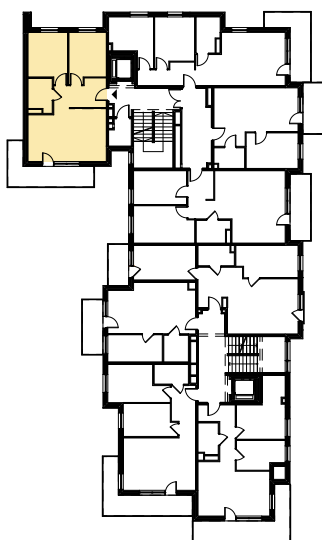

Budynek mieszkalny wielorodzinny

SOLEC KUJAWSKI, OSIEDLE SŁONECZNE, BUDYNEK B2,
MIESZKANIE NR 35, POWIERZCHNIA 58,61 m²

ZESTAWIENIE POMIĘSZCZEŃ M35

1.1 Salon z aneksem kuch.	32,06 m ²
1.2 Łazienka	4,66 m ²
1.3 Pokój	11,29 m ²
1.4 Pokój	10,60 m ²
Σ POW. LOKALU	58,61 m²
1.5 Balkon	13,12 m ²

SCHEMAT Z LOKALIZACJĄ MIESZKANIA

II PIĘTRO

PLAN ZAGOSPODAROWANIA TERENU