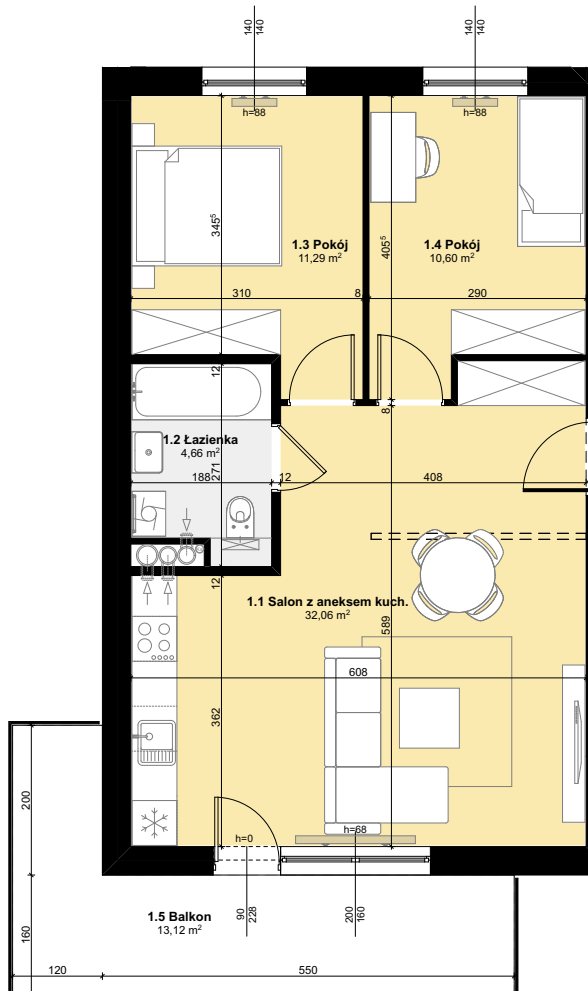

Budynek mieszkalny wielorodzinny

SOLEC KUJAWSKI, OSIEDLE SŁONECZNE, BUDYNEK B2,
MIESZKANIE NR 35, POWIERZCHNIA 58,61 m²

ZESTAWIENIE POMIĘSZCZEŃ M35

1.1 Salon z aneksem kuch.	32,06 m ²
1.2 Łazienka	4,66 m ²
1.3 Pokój	11,29 m ²
1.4 Pokój	10,60 m ²
Σ POW. LOKALU	58,61 m²
1.5 Balkon	13,12 m ²

SCHEMAT Z LOKALIZACJĄ MIESZKANIA

II PIĘTRO

PLAN ZAGOSPODAROWANIA TERENU