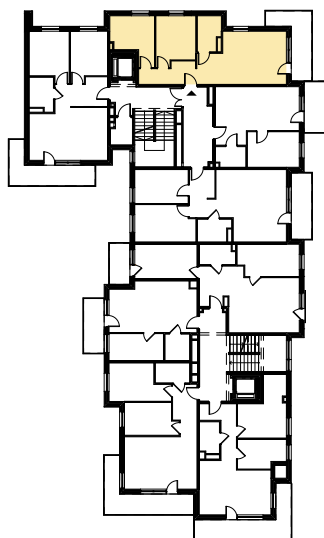

Budynek mieszkalny wielorodzinny

 SOLEC KUJAWSKI, OSIEDLE SŁONECZNE, BUDYNEK B2,
 MIESZKANIE NR 36, POWIERZCHNIA 58,13 m²

ZESTAWIENIE POMIESZCZEŃ M36

1.1 Komunikacja	6,51 m ²
1.2 Pokój	10,63 m ²
1.3 Pokój	11,25 m ²
1.4 Łazienka	4,70 m ²
1.5 Salon z aneksem kuch.	25,04 m ²
Σ POW. LOKALU	58,13 m²
1.6 Balkon	11,12 m ²

SCHEMAT Z LOKALIZACJĄ MIESZKANIA

III PIĘTRO

PLAN ZAGOSPODAROWANIA TERENU
