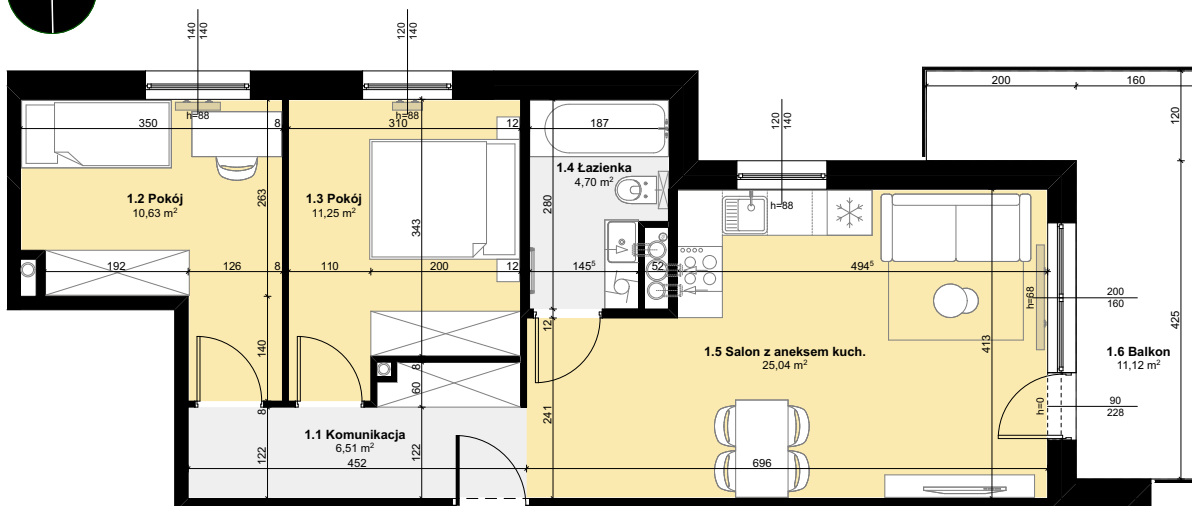

Budynek mieszkalny wielorodzinny

 SOLEC KUJAWSKI, OSIEDLE SŁONECZNE, BUDYNEK B2,
 MIESZKANIE NR 36, POWIERZCHNIA 58,13 m²

ZESTAWIENIE POMIESZCZEŃ M36

1.1 Komunikacja	6,51 m ²
1.2 Pokój	10,63 m ²
1.3 Pokój	11,25 m ²
1.4 Łazienka	4,70 m ²
1.5 Salon z aneksem kuch.	25,04 m ²
Σ POW. LOKALU	58,13 m²
1.6 Balkon	11,12 m ²

SCHEMAT Z LOKALIZACJĄ MIESZKANIA

III PIĘTRO

PLAN ZAGOSPODAROWANIA TERENU
