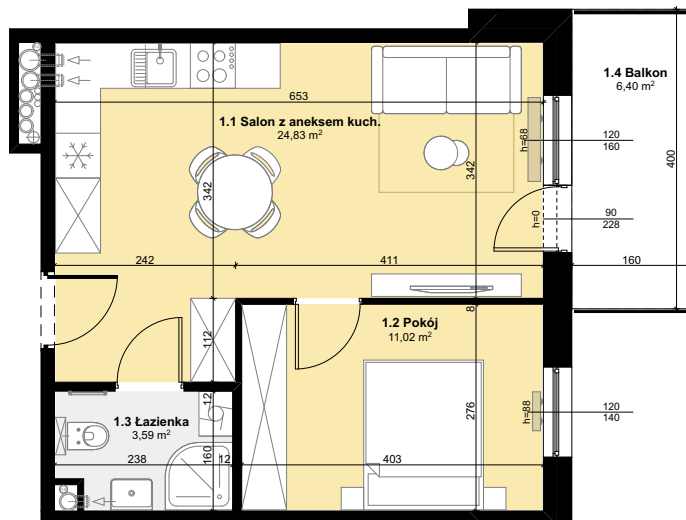

Budynek mieszkalny wielorodzinny

SOLEC KUJAWSKI, OSIEDLE SŁONECZNE, BUDYNEK B2,
MIESZKANIE NR 37, POWIERZCHNIA 39,44 m²

ZESTAWIENIE POMIESZCZEŃ M37

1.1 Salon z aneksem kuch.	24,83 m ²
1.2 Pokój	11,02 m ²
1.3 łazienka	3,59 m ²
Σ POW. LOKALU	39,44 m²
1.4 Balkon	6,40 m ²

SCHEMAT Z LOKALIZACJĄ MIESZKANIA

III PIĘTRO

PLAN ZAGOSPODAROWANIA TERENU