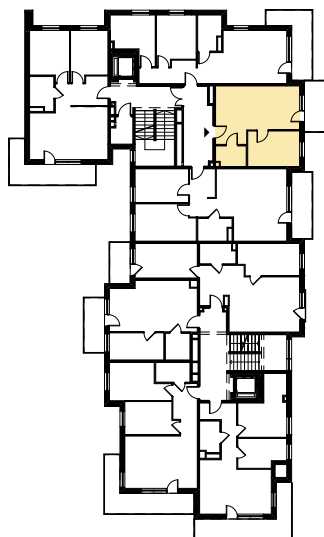

Budynek mieszkalny wielorodzinny

SOLEC KUJAWSKI, OSIEDLE SŁONECZNE, BUDYNEK B2,
MIESZKANIE NR 37, POWIERZCHNIA 39,44 m²

ZESTAWIENIE POMIESZCZEŃ M37

1.1 Salon z aneksem kuch.	24,83 m ²
1.2 Pokój	11,02 m ²
1.3 łazienka	3,59 m ²
Σ POW. LOKALU	39,44 m²
1.4 Balkon	6,40 m ²

SCHEMAT Z LOKALIZACJĄ MIESZKANIA

III PIĘTRO

PLAN ZAGOSPODAROWANIA TERENU