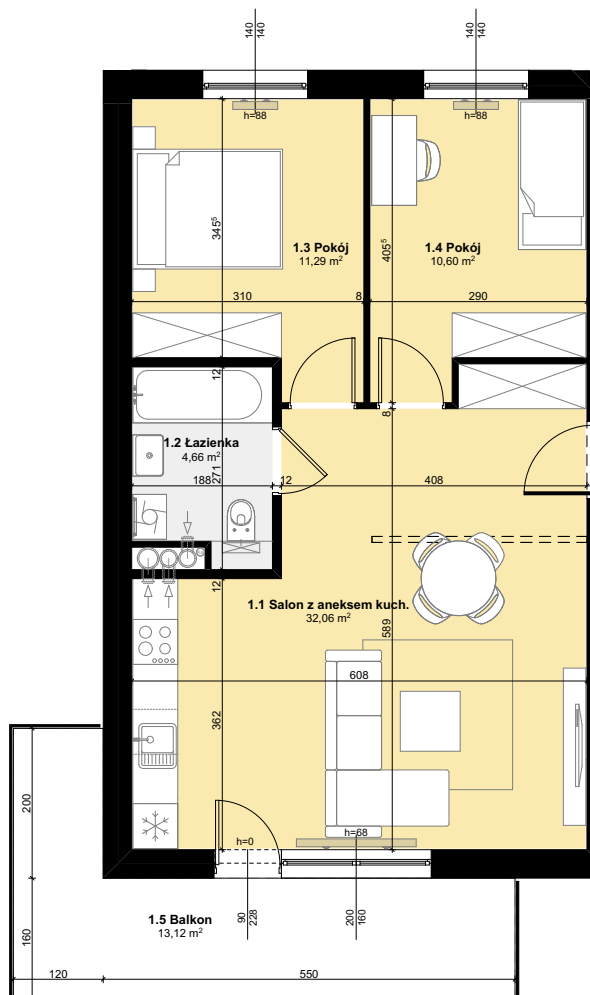

Budynek mieszkalny wielorodzinny

SOLEC KUJAWSKI, OSIEDLE SŁONECZNE, BUDYNEK B2,
MIESZKANIE NR 39, POWIERZCHNIA 58,61 m²

ZESTAWIENIE POMIESZCZEŃ M39

1.1 Salon z aneksem kuch.	32,06 m ²
1.2 Łazienka	4,66 m ²
1.3 Pokój	11,29 m ²
1.4 Pokój	10,60 m ²
Σ POW. LOKALU	58,61 m²
1.5 Balkon	13,12 m ²

SCHEMAT Z LOKALIZACJĄ MIESZKANIA

III PIĘTRO

PLAN ZAGOSPODAROWANIA TERENU