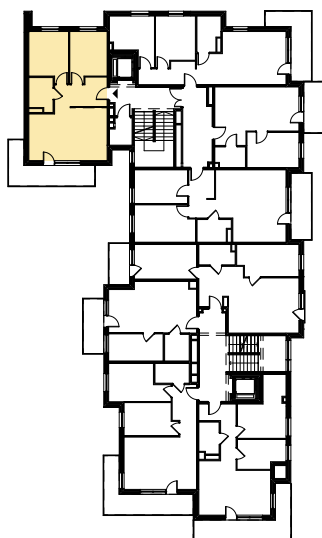

Budynek mieszkalny wielorodzinny

SOLEC KUJAWSKI, OSIEDLE SŁONECZNE, BUDYNEK B2,
MIESZKANIE NR 39, POWIERZCHNIA 58,61 m²

ZESTAWIENIE POMIESZCZEŃ M39

1.1 Salon z aneksem kuch.	32,06 m ²
1.2 Łazienka	4,66 m ²
1.3 Pokój	11,29 m ²
1.4 Pokój	10,60 m ²
Σ POW. LOKALU	58,61 m²
1.5 Balkon	13,12 m ²

SCHEMAT Z LOKALIZACJĄ MIESZKANIA

III PIĘTRO

PLAN ZAGOSPODAROWANIA TERENU