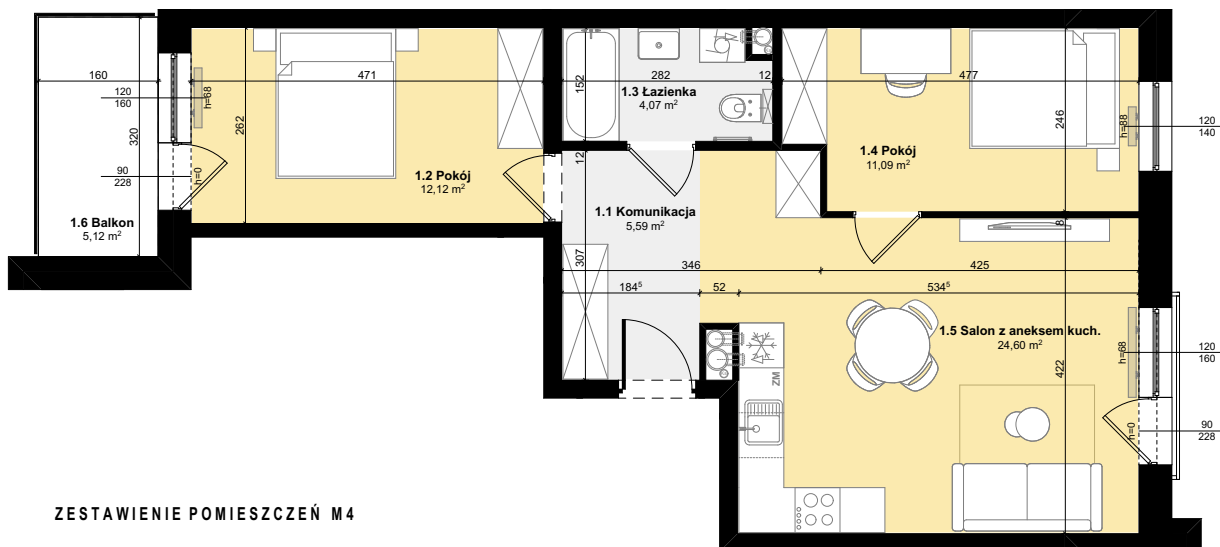

Budynek mieszkalny wielorodzinny
 SOLEC KUJAWSKI, OSIEDLE SŁONECZNE, BUDYNEK B2,
 MIESZKANIE NR 4, POWIERZCHNIA 57,47 m²

ZESTAWIENIE POMIESZCZEŃ M4

1.1 Komunikacja	5,59 m ²
1.2 Pokój	12,12 m ²
1.3 Łazienka	4,07 m ²
1.4 Pokój	11,09 m ²
1.5 Salon z aneksem kuch.	24,60 m ²
Σ POW. LOKALU	57,47 m²
1.6 Balkon	5,12 m ²

SCHEMAT Z LOKALIZACJĄ MIESZKANIA

PARTER

PLAN ZAGOSPODAROWANIA TERENU