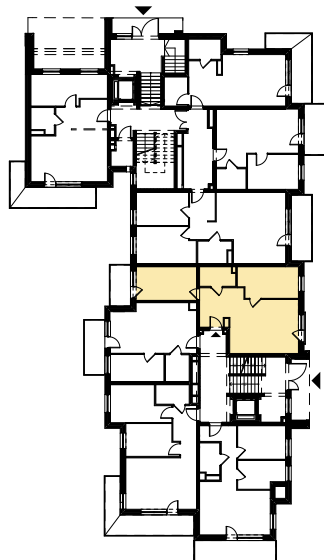

Budynek mieszkalny wielorodzinny
 SOLEC KUJAWSKI, OSIEDLE SŁONECZNE, BUDYNEK B2,
 MIESZKANIE NR 4, POWIERZCHNIA 57,47 m²

ZESTAWIENIE POMIESZCZEŃ M4

1.1 Komunikacja	5,59 m ²
1.2 Pokój	12,12 m ²
1.3 Łazienka	4,07 m ²
1.4 Pokój	11,09 m ²
1.5 Salon z aneksem kuch.	24,60 m ²
Σ POW. LOKALU	57,47 m²
1.6 Balkon	5,12 m ²

SCHEMAT Z LOKALIZACJĄ MIESZKANIA

PARTER

PLAN ZAGOSPODAROWANIA TERENU