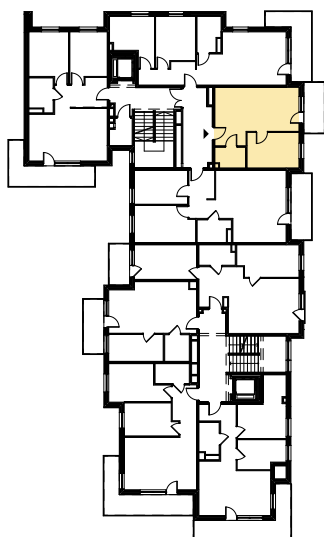

Budynek mieszkalny wielorodzinny
 SOLEC KUJAWSKI, OSIEDLE SŁONECZNE, BUDYNEK B2,
 MIESZKANIE NR 41, POWIERZCHNIA 39,44 m²

ZESTAWIENIE POMIESZCZEŃ M41

1.1 Salon z aneksem kuch.	24,83 m ²
1.2 Pokój	11,02 m ²
1.3 Łazienka	3,59 m ²
Σ POW. LOKALU	39,44 m²
1.4 Balkon	6,40 m ²

SCHEMAT Z LOKALIZACJĄ MIESZKANIA

IV PIĘTRO

PLAN ZAGOSPODAROWANIA TERENU