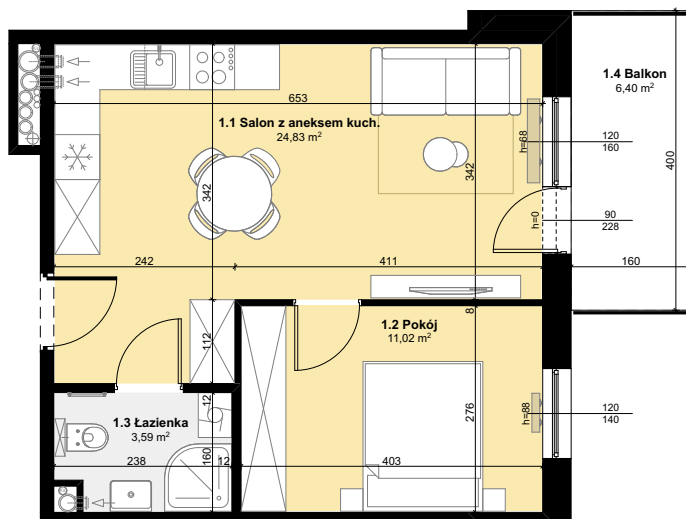

Budynek mieszkalny wielorodzinny
 SOLEC KUJAWSKI, OSIEDLE SŁONECZNE, BUDYNEK B2,
 MIESZKANIE NR 41, POWIERZCHNIA 39,44 m²

ZESTAWIENIE POMIESZCZEŃ M41

1.1 Salon z aneksem kuch.	24,83 m ²
1.2 Pokój	11,02 m ²
1.3 Łazienka	3,59 m ²
Σ POW. LOKALU	39,44 m²
1.4 Balkon	6,40 m ²

SCHEMAT Z LOKALIZACJĄ MIESZKANIA

IV PIĘTRO

PLAN ZAGOSPODAROWANIA TERENU