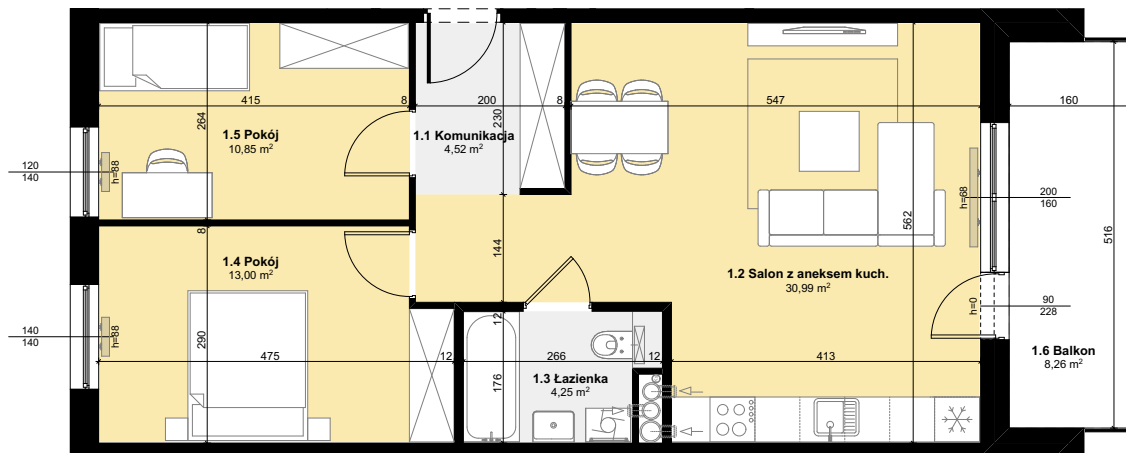

Budynek mieszkalny wielorodzinny
 SOLEC KUJAWSKI, OSIEDLE SŁONECZNE, BUDYNEK B2,
 MIESZKANIE NR 42, POWIERZCHNIA 63,61 m²

ZESTAWIENIE POMIESZCZEŃ M42

1.1 Komunikacja	4,52 m ²
1.2 Salon z aneksem kuch.	30,99 m ²
1.3 Łazienka	4,25 m ²
1.4 Pokój	13,00 m ²
1.5 Pokój	10,85 m ²
Σ POW. LOKALU	63,61 m²
1.6 Balkon	8,26 m ²

SCHEMAT Z LOKALIZACJĄ MIESZKANIA

IV PIĘTRO

PLAN ZAGOSPODAROWANIA TERENU