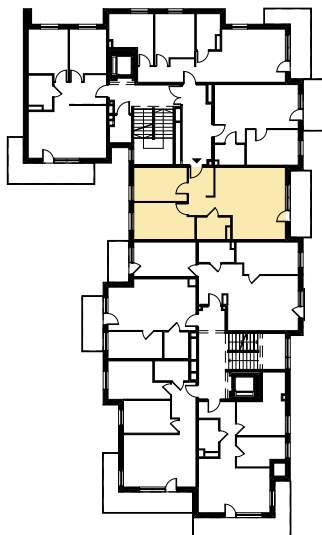

Budynek mieszkalny wielorodzinny
 SOLEC KUJAWSKI, OSIEDLE SŁONECZNE, BUDYNEK B2,
 MIESZKANIE NR 42, POWIERZCHNIA 63,61 m²

ZESTAWIENIE POMIESZCZEŃ M42

1.1 Komunikacja	4,52 m ²
1.2 Salon z aneksem kuch.	30,99 m ²
1.3 Łazienka	4,25 m ²
1.4 Pokój	13,00 m ²
1.5 Pokój	10,85 m ²
Σ POW. LOKALU	63,61 m²
1.6 Balkon	8,26 m ²

SCHEMAT Z LOKALIZACJĄ MIESZKANIA

IV PIĘTRO

PLAN ZAGOSPODAROWANIA TERENU