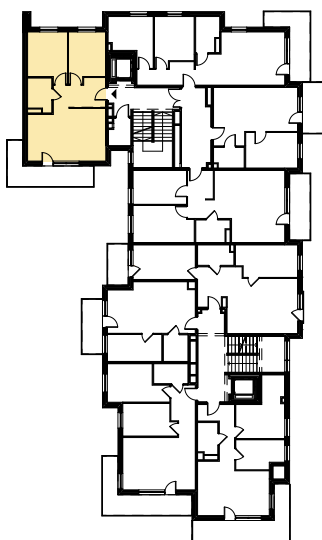

Budynek mieszkalny wielorodzinny

SOLEC KUJAWSKI, OSIEDLE SŁONECZNE, BUDYNEK B2,
MIESZKANIE NR 43, POWIERZCHNIA 58,61 m²

ZESTAWIENIE POMIESZCZEŃ M43

1.1 Salon z aneksem kuch.	32,06 m ²
1.2 Łazienka	4,66 m ²
1.3 Pokój	11,29 m ²
1.4 Pokój	10,60 m ²
Σ POW. LOKALU	58,61 m²
1.5 Balkon	13,12 m ²

SCHEMAT Z LOKALIZACJĄ MIESZKANIA

IV PIĘTRO

PLAN ZAGOSPODAROWANIA TERENU