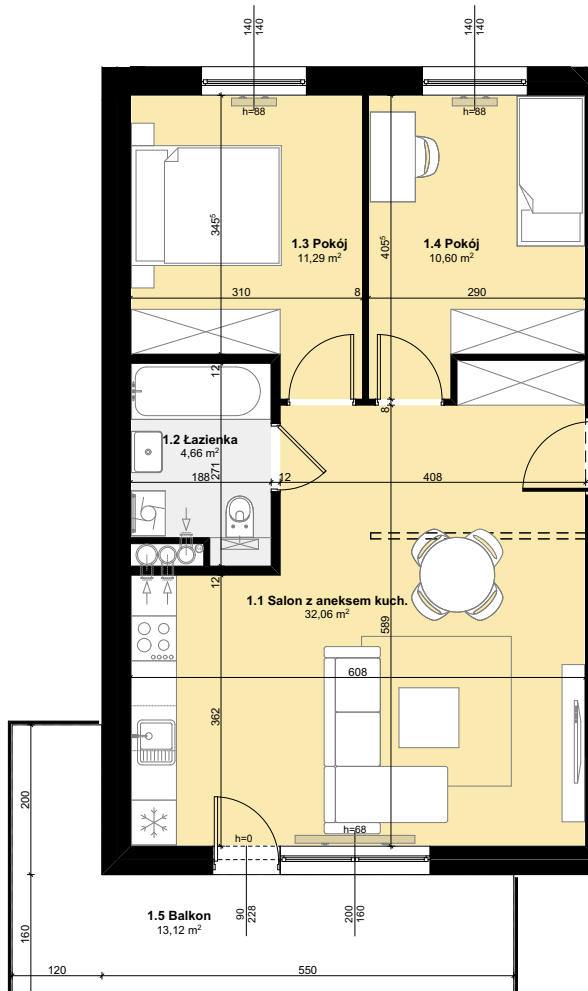

Budynek mieszkalny wielorodzinny

SOLEC KUJAWSKI, OSIEDLE SŁONECZNE, BUDYNEK B2,
MIESZKANIE NR 43, POWIERZCHNIA 58,61 m²

ZESTAWIENIE POMIESZCZEŃ M43

1.1 Salon z aneksem kuch.	32,06 m ²
1.2 Łazienka	4,66 m ²
1.3 Pokój	11,29 m ²
1.4 Pokój	10,60 m ²
Σ POW. LOKALU	58,61 m²
1.5 Balkon	13,12 m ²

SCHEMAT Z LOKALIZACJĄ MIESZKANIA

IV PIĘTRO

PLAN ZAGOSPODAROWANIA TERENU