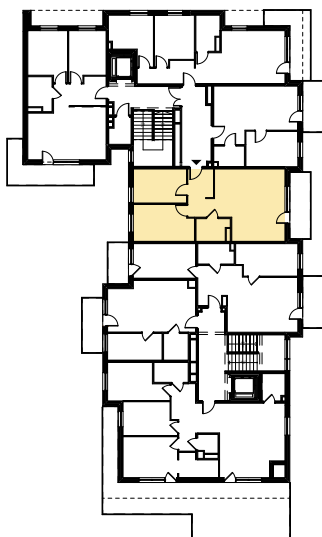

Budynek mieszkalny wielorodzinny

SOLEC KUJAWSKI, OSIEDLE SŁONECZNE, BUDYNEK B2,
MIESZKANIE NR 46, POWIERZCHNIA 63,61 m²

ZESTAWIENIE POMIESZCZEŃ M46

1.1 Komunikacja	4,52 m ²
1.2 Salon z aneksem kuch.	30,99 m ²
1.3 Łazienka	4,25 m ²
1.4 Pokój	13,00 m ²
1.5 Pokój	10,85 m ²
Σ POW. LOKALU	63,61 m²
1.6 Balkon	8,26 m ²

SCHEMAT Z LOKALIZACJĄ MIESZKANIA

V PIĘTRO

PLAN ZAGOSPODAROWANIA TERENU