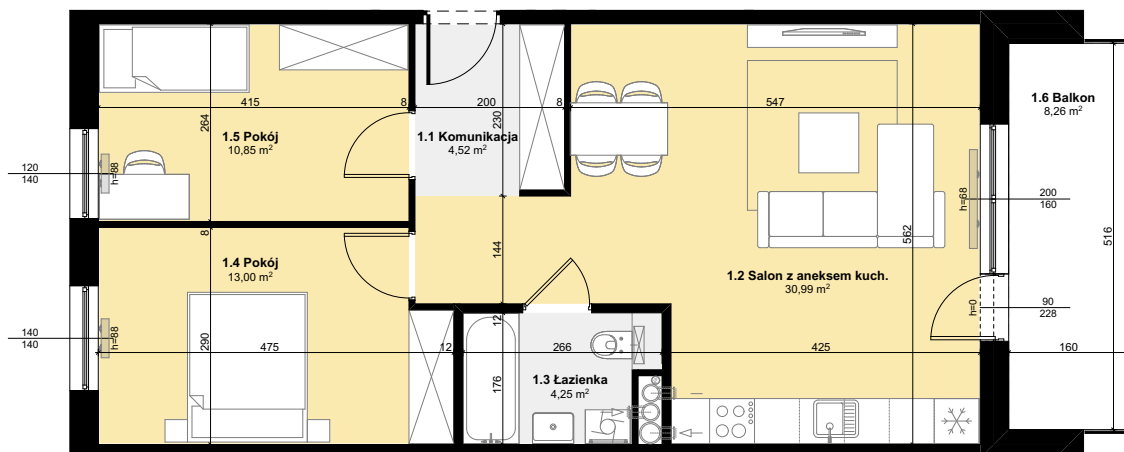

Budynek mieszkalny wielorodzinny

SOLEC KUJAWSKI, OSIEDLE SŁONECZNE, BUDYNEK B2,
MIESZKANIE NR 46, POWIERZCHNIA 63,61 m²

ZESTAWIENIE POMIESZCZEŃ M46

1.1 Komunikacja	4,52 m ²
1.2 Salon z aneksem kuch.	30,99 m ²
1.3 Łazienka	4,25 m ²
1.4 Pokój	13,00 m ²
1.5 Pokój	10,85 m ²
Σ POW. LOKALU	63,61 m²
1.6 Balkon	8,26 m ²

SCHEMAT Z LOKALIZACJĄ MIESZKANIA

V PIĘTRO

PLAN ZAGOSPODAROWANIA TERENU