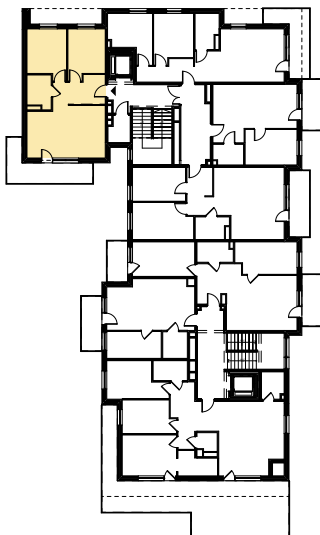

Budynek mieszkalny wielorodzinny
 SOLEC KUJAWSKI, OSIEDLE SŁONECZNE, BUDYNEK B2,
 MIESZKANIE NR 47, POWIERZCHNIA 58,61 m²

ZESTAWIENIE POMIESZCZEŃ M47

1.1 Salon z aneksem kuch.	32,06 m ²
1.2 łazienka	4,66 m ²
1.3 Pokój	11,29 m ²
1.4 Pokój	10,60 m ²
Σ POW. LOKALU	58,61 m²
1.5 Balkon	13,12 m ²

SCHEMAT Z LOKALIZACJĄ MIESZKANIA

V PIĘTRO

PLAN ZAGOSPODAROWANIA TERENU