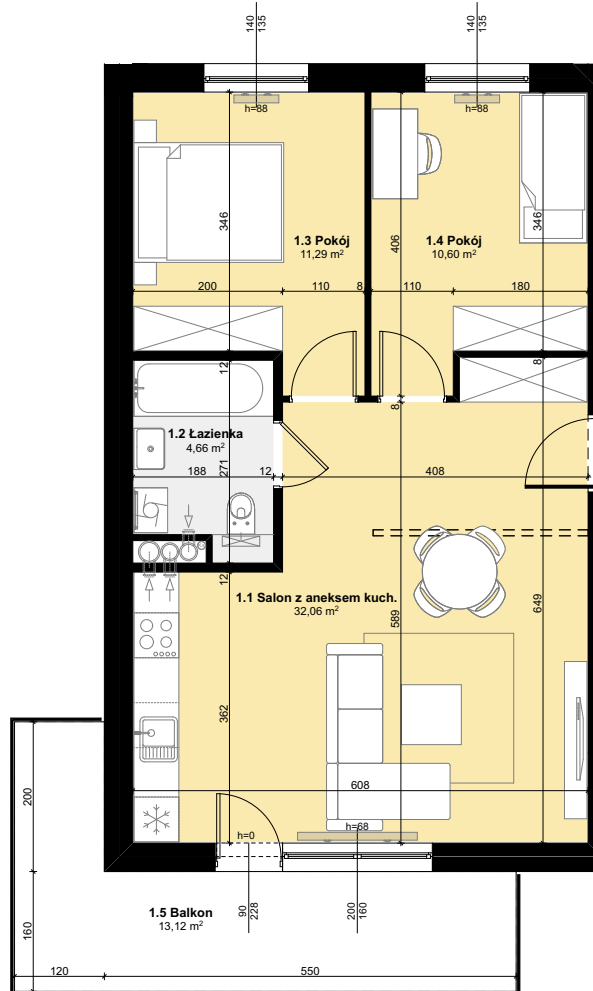

Budynek mieszkalny wielorodzinny
 SOLEC KUJAWSKI, OSIEDLE SŁONECZNE, BUDYNEK B2,
 MIESZKANIE NR 47, POWIERZCHNIA 58,61 m²

ZESTAWIENIE POMIESZCZEŃ M47

1.1 Salon z aneksem kuch.	32,06 m ²
1.2 łazienka	4,66 m ²
1.3 Pokój	11,29 m ²
1.4 Pokój	10,60 m ²
Σ POW. LOKALU	58,61 m²
1.5 Balkon	13,12 m ²

SCHEMAT Z LOKALIZACJĄ MIESZKANIA

V PIĘTRO

PLAN ZAGOSPODAROWANIA TERENU