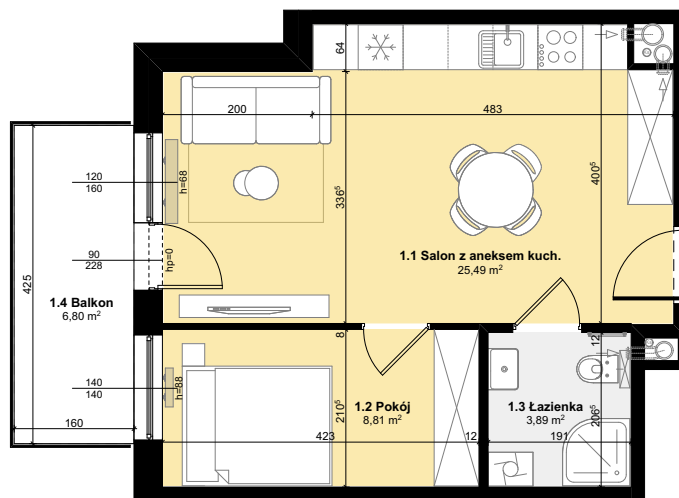

Budynek mieszkalny wielorodzinny
 SOLEC KUJAWSKI, OSIEDLE SŁONECZNE, BUDYNEK B2,
 MIESZKANIE NR 7, POWIERZCHNIA 38,19 m²

ZESTAWIENIE POMIESZCZEŃ M7

1.1 Salon z aneksem kuch.	25,49 m ²
1.2 Pokój	8,81 m ²
1.3 Łazienka	3,89 m ²
Σ POW. LOKALU	38,19 m²
1.4 Balkon	6,80 m ²

SCHEMAT Z LOKALIZACJĄ MIESZKANIA

I PIĘTRO

PLAN ZAGOSPODAROWANIA TERENU