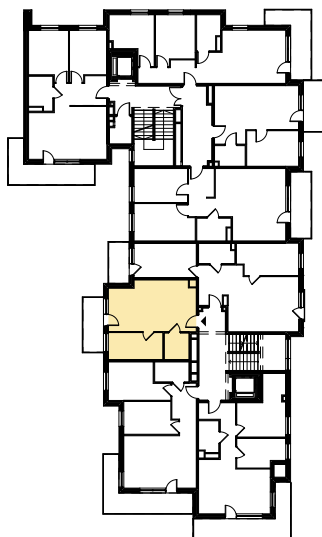

Budynek mieszkalny wielorodzinny
 SOLEC KUJAWSKI, OSIEDLE SŁONECZNE, BUDYNEK B2,
 MIESZKANIE NR 7, POWIERZCHNIA 38,19 m²

ZESTAWIENIE POMIESZCZEŃ M7

1.1 Salon z aneksem kuch.	25,49 m ²
1.2 Pokój	8,81 m ²
1.3 Łazienka	3,89 m ²
Σ POW. LOKALU	38,19 m²
1.4 Balkon	6,80 m ²

SCHEMAT Z LOKALIZACJĄ MIESZKANIA

I PIĘTRO

PLAN ZAGOSPODAROWANIA TERENU