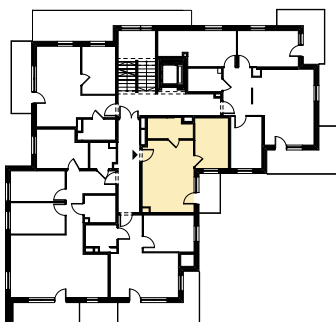

## Budynek mieszkalny wielorodzinny

SOLEC KUJAWSKI, OSIEDLE SŁONECZNE, BUDYNEK B1,  
MIESZKANIE NR 7, POWIERZCHNIA 36,27 m<sup>2</sup>

### ZESTAWIENIE POMIESZCZEŃ M7

1.1 Salon z aneksem kuch.	21,35 m <sup>2</sup>
1.2 Łazienka	5,08 m <sup>2</sup>
1.3 Pokój	9,84 m <sup>2</sup>
<b>Σ POW. LOKALU</b>	<b>36,27 m<sup>2</sup></b>
1.4 Balkon	4,80 m <sup>2</sup>

### SCHEMAT Z LOKALIZACJĄ MIESZKANIA

I PIĘTRO