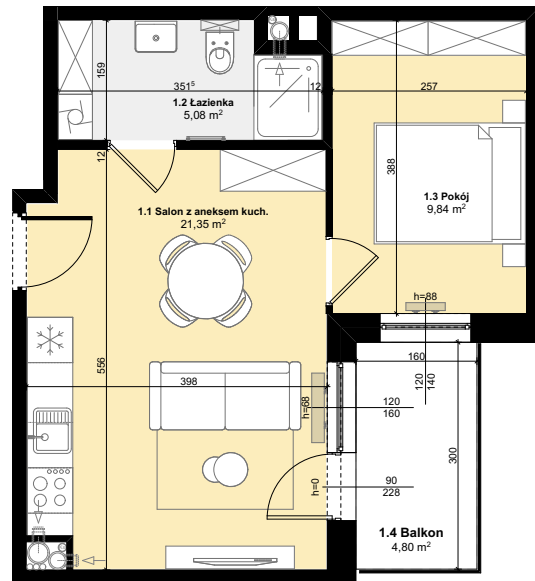

## Budynek mieszkalny wielorodzinny

SOLEC KUJAWSKI, OSIEDLE SŁONECZNE, BUDYNEK B1,  
MIESZKANIE NR 7, POWIERZCHNIA 36,27 m<sup>2</sup>

### ZESTAWIENIE POMIESZCZEŃ M7

1.1 Salon z aneksem kuch.	21,35 m <sup>2</sup>
1.2 Łazienka	5,08 m <sup>2</sup>
1.3 Pokój	9,84 m <sup>2</sup>
<b>Σ POW. LOKALU</b>	<b>36,27 m<sup>2</sup></b>
1.4 Balkon	4,80 m <sup>2</sup>

### SCHEMAT Z LOKALIZACJĄ MIESZKANIA

I PIĘTRO