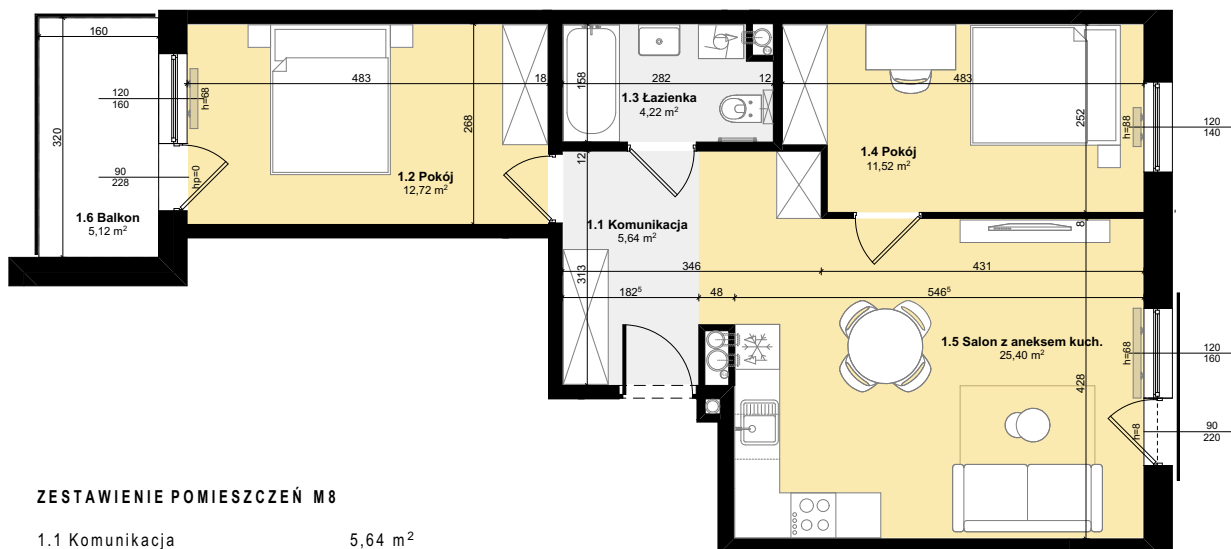

Budynek mieszkalny wielorodzinny

SOLEC KUJAWSKI, OSIEDLE SŁONECZNE, BUDYNEK B2,
MIESZKANIE NR 8, POWIERZCHNIA 59,50 m²

ZESTAWIENIE POMIESZCZEŃ M 8

1.1 Komunikacja	5,64 m ²
1.2 Pokój	12,72 m ²
1.3 Łazienka	4,22 m ²
1.4 Pokój	11,52 m ²
1.5 Salon z aneksem kuch.	25,40 m ²
Σ POW. LOKALU	59,50 m²
1.6 Balkon	5,12 m ²

SCHEMAT Z LOKALIZACJĄ MIESZKANIA

I PIĘTRO

PLAN ZAGOSPODAROWANIA TERENU