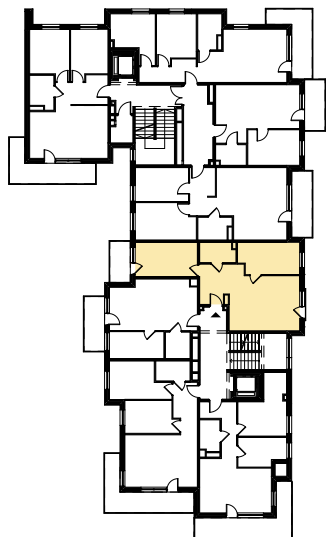

Budynek mieszkalny wielorodzinny

SOLEC KUJAWSKI, OSIEDLE SŁONECZNE, BUDYNEK B2,
MIESZKANIE NR 8, POWIERZCHNIA 59,50 m²

ZESTAWIENIE POMIESZCZEŃ M 8

1.1 Komunikacja	5,64 m ²
1.2 Pokój	12,72 m ²
1.3 Łazienka	4,22 m ²
1.4 Pokój	11,52 m ²
1.5 Salon z aneksem kuch.	25,40 m ²
Σ POW. LOKALU	59,50 m²
1.6 Balkon	5,12 m ²

SCHEMAT Z LOKALIZACJĄ MIESZKANIA

I PIĘTRO

PLAN ZAGOSPODAROWANIA TERENU