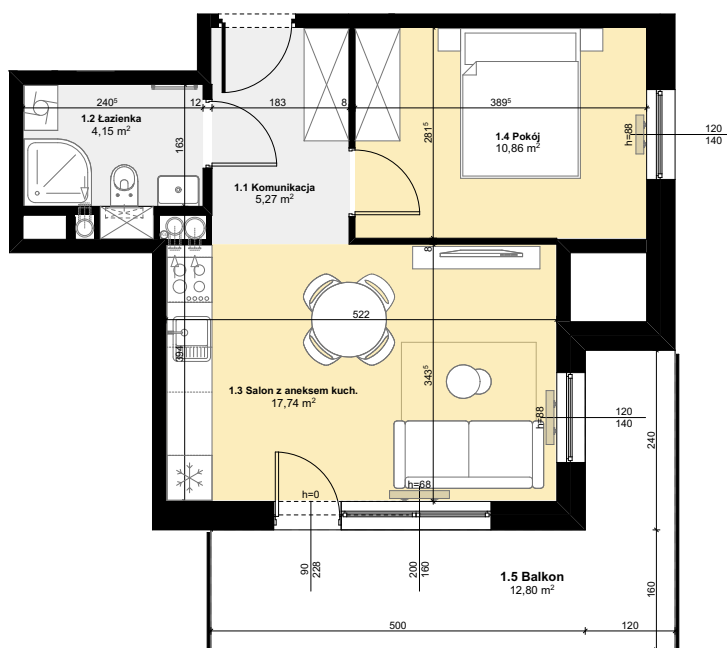

Budynek mieszkalny wielorodzinny
 SOLEC KUJAWSKI, OSIEDLE SŁONECZNE, BUDYNEK B1,
 MIESZKANIE NR 8, POWIERZCHNIA 38,02 m²

ZESTAWIENIE POMIESZCZEŃ M8

1.1 Komunikacja	5,27 m ²
1.2 Łazienka	4,15 m ²
1.3 Salon z aneksem kuch.	17,74 m ²
1.4 Pokój	10,86 m ²
Σ POW. LOKALU	38,02 m²
1.5 Balkon	12,80 m ²

SCHEMAT Z LOKALIZACJĄ MIESZKANIA

PLAN ZAGOSPODAROWANIA TERENU

I PIĘTRO