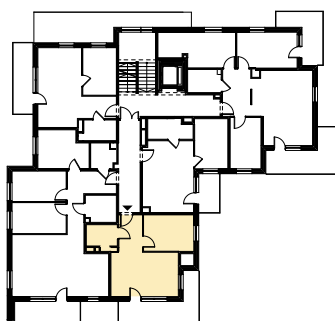

Budynek mieszkalny wielorodzinny
 SOLEC KUJAWSKI, OSIEDLE SŁONECZNE, BUDYNEK B1,
 MIESZKANIE NR 8, POWIERZCHNIA 38,02 m²

ZESTAWIENIE POMIESZCZEŃ M8

1.1 Komunikacja	5,27 m ²
1.2 Łazienka	4,15 m ²
1.3 Salon z aneksem kuch.	17,74 m ²
1.4 Pokój	10,86 m ²
Σ POW. LOKALU	38,02 m²
1.5 Balkon	12,80 m ²

SCHEMAT Z LOKALIZACJĄ MIESZKANIA

PLAN ZAGOSPODAROWANIA TERENU

I PIĘTRO